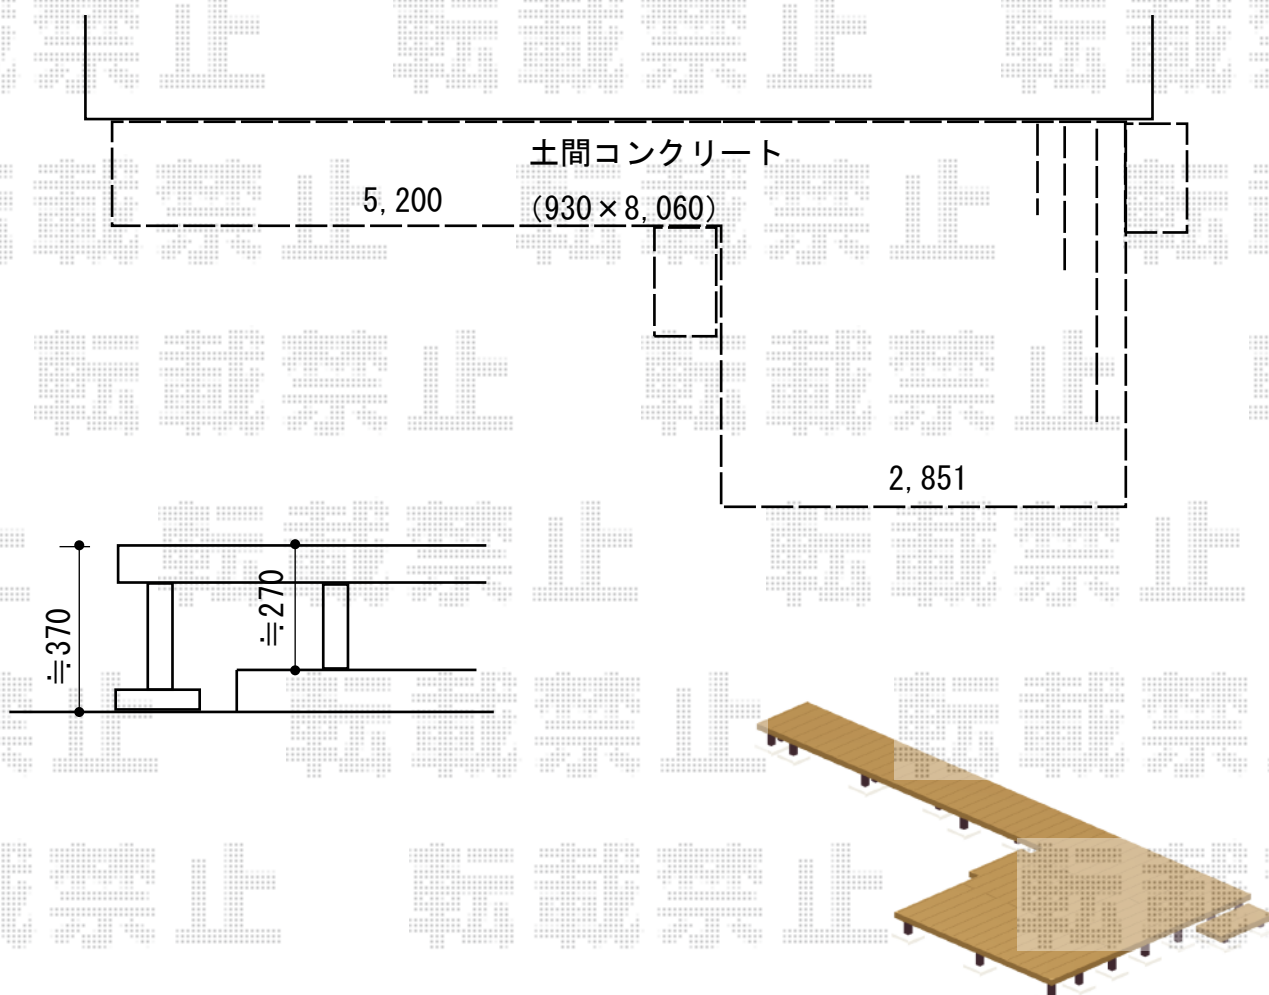

# ウッドデッキ 施工概略図

YKK AP リウッドデッキ 200

間口= 8,051mm

出幅= 3尺 (920mm) /10尺 (3,020mm)

色： ナチュラルブラウン

床板： 縦貼り 幕板： 標準幕板

束柱： Tタイプ (400~550mm) (色： カームブラック)

YKK AP 【01】 独立式 リウッドステップ2型

色： 本体/ナチュラルブラウン 束柱/カームブラック

YKK AP 【02】 独立式 リウッドステップ2型

色： 本体/ナチュラルブラウン 束柱/カームブラック

2019-5-604590

担当者

村上 (公)