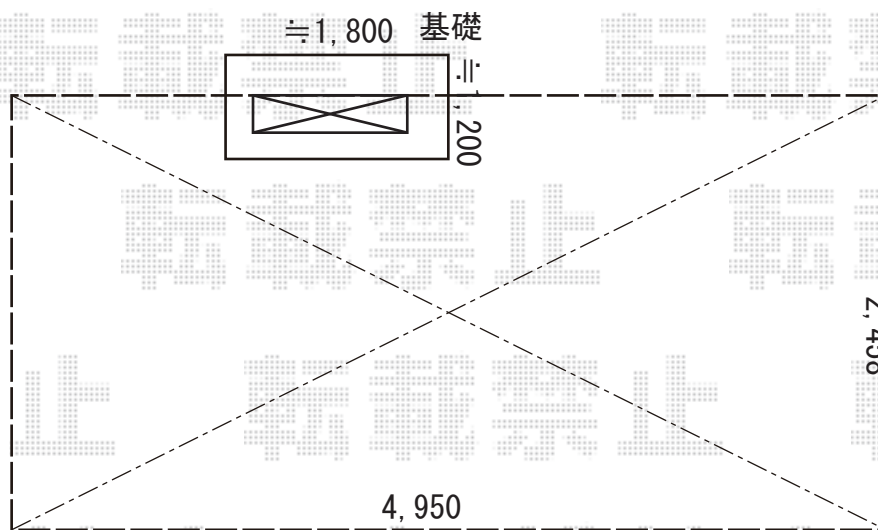

カーポート 施工概略図

四国化成 マイポートneo 木調タイプ 積雪～20cm対応
幅= 2,458mm
奥行= 4,950mm
色： ステンカラー+マロンブラウン
屋根材： 熱線遮断ポリカーボネート（グレースモーク）
柱仕様： 標準高仕様（有効高 約1,960mm）

2019-5-604602

担当者

木挽