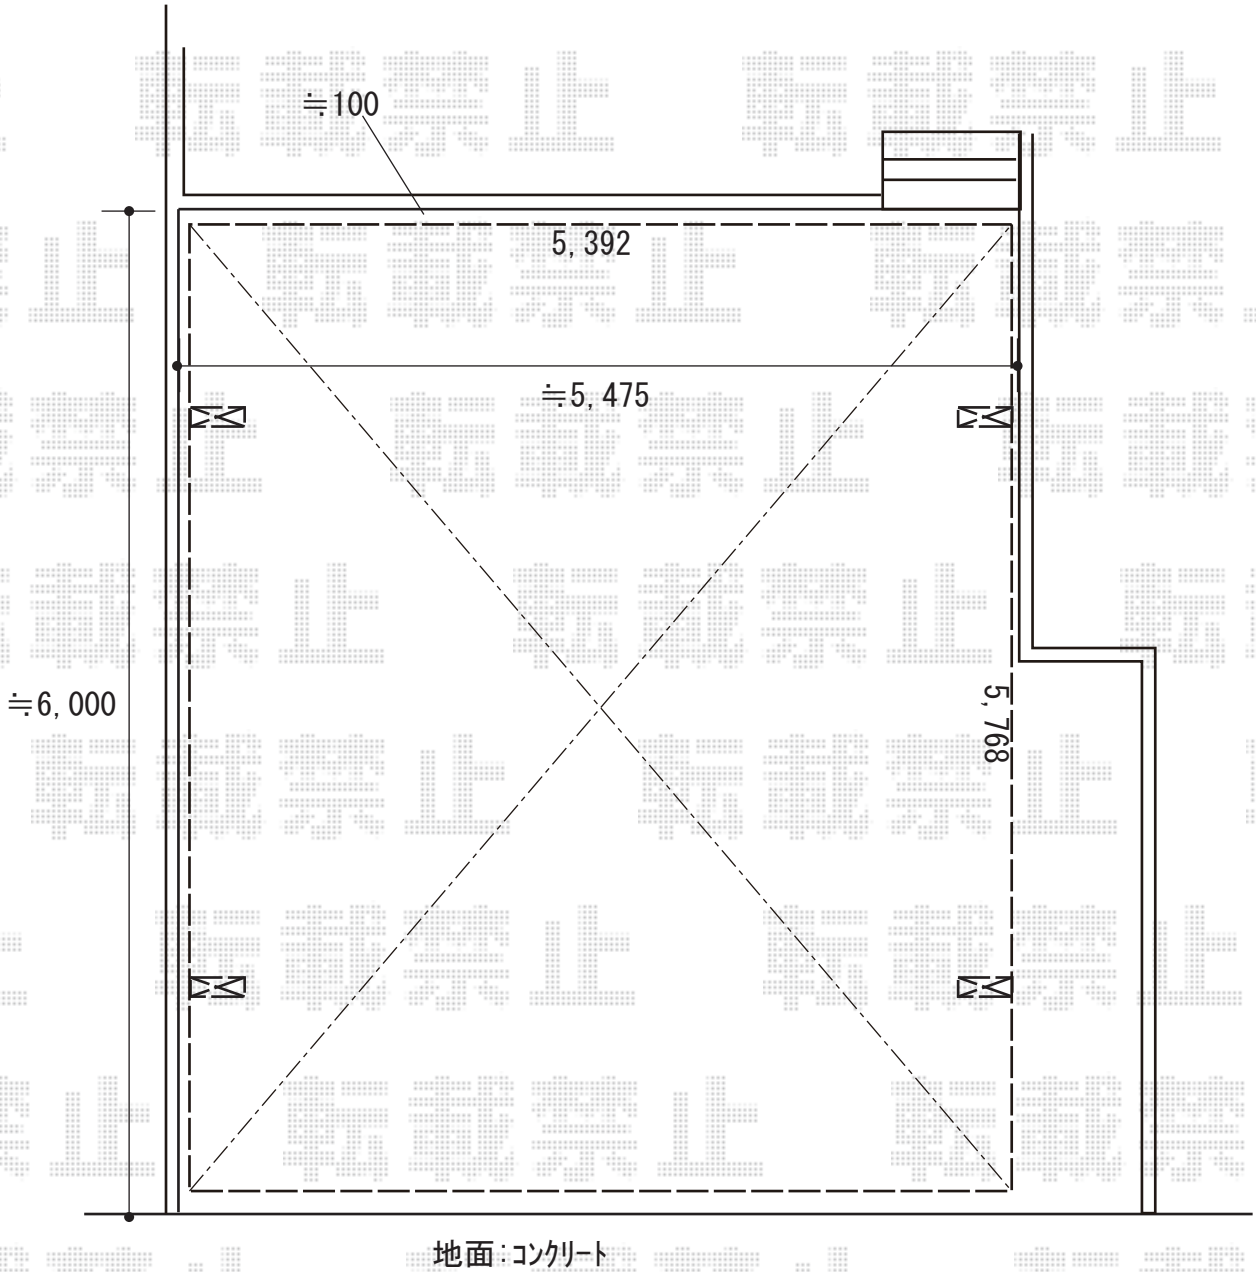

カーポート 施工概略図

YKK AP レイナツインポートグラン 積雪~20cm対応
幅= 5,392mm
奥行= 5,768mm
色： プラチナステン
屋根材： 熱線遮断ポリカーボネート(クリアマット)
柱仕様： ハイロング柱仕様 (有効高 約2,800mm)

2019-5-604635

担当者

木挽