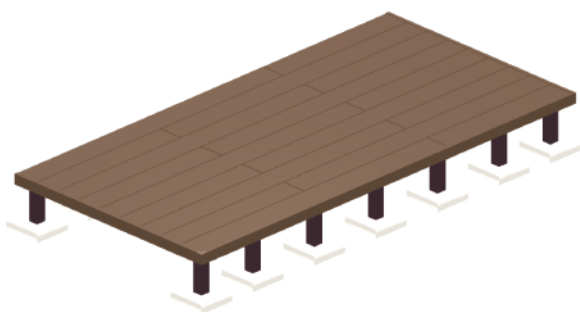

## Value Select マージウッドデッキ

間口= 約3,645mm

出幅= 約1,851mm

色： レッドウッド

床板： 横貼り/千鳥貼り

幕板： 標準幕板

束柱： Hタイプ(550~700mm)(色：【未定】)

YKK AP 独立式リウッドステップ2型×1セット

色： レッドウッド(束柱色：【未定】)

※ステップ無しの図面となります。

2019-5-604696

担当者

木附