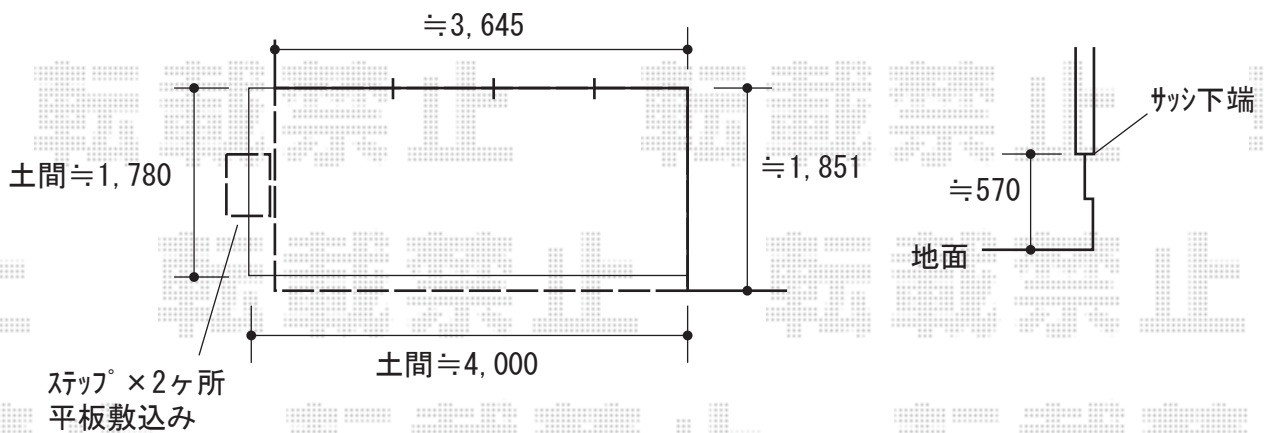

## Value Select マージウッドデッキ

間口= 約3,645mm

出幅= 約1,851mm

色： レッドウッド

床板： 横貼り/千鳥貼り

幕板： 標準幕板

束柱： Hタイプ(550~700mm)(色：【未定】)

YKK AP 独立式リウッドステップ2型×1セット

色： レッドウッド(束柱色：【未定】)

※ステップ無しの図面となります。

2019-5-604696

担当者

木附