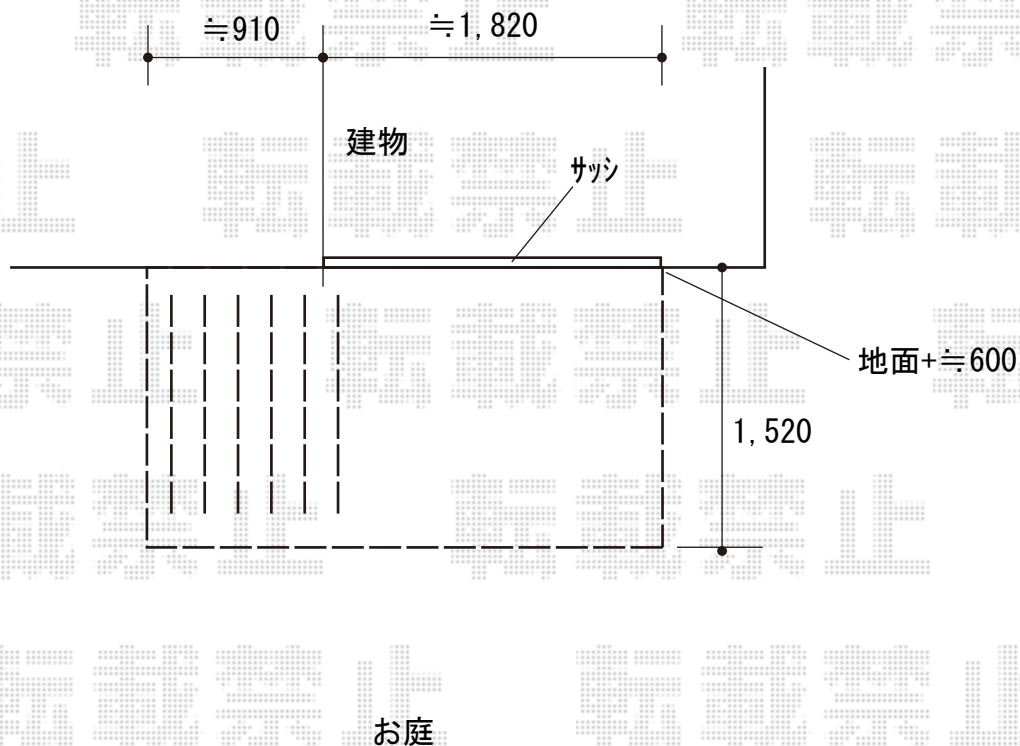

# ウッドデッキ 施工概略図

YKK AP リウッドデッキ 200

間口= 1.5間(2,651mm)

出幅= 5尺(1,520mm)

【未定】色： 【未定】

床板： 縦貼り

幕板： 標準幕板

【未定】束柱： Hタイプ(550~700mm) (色： 【未定】)