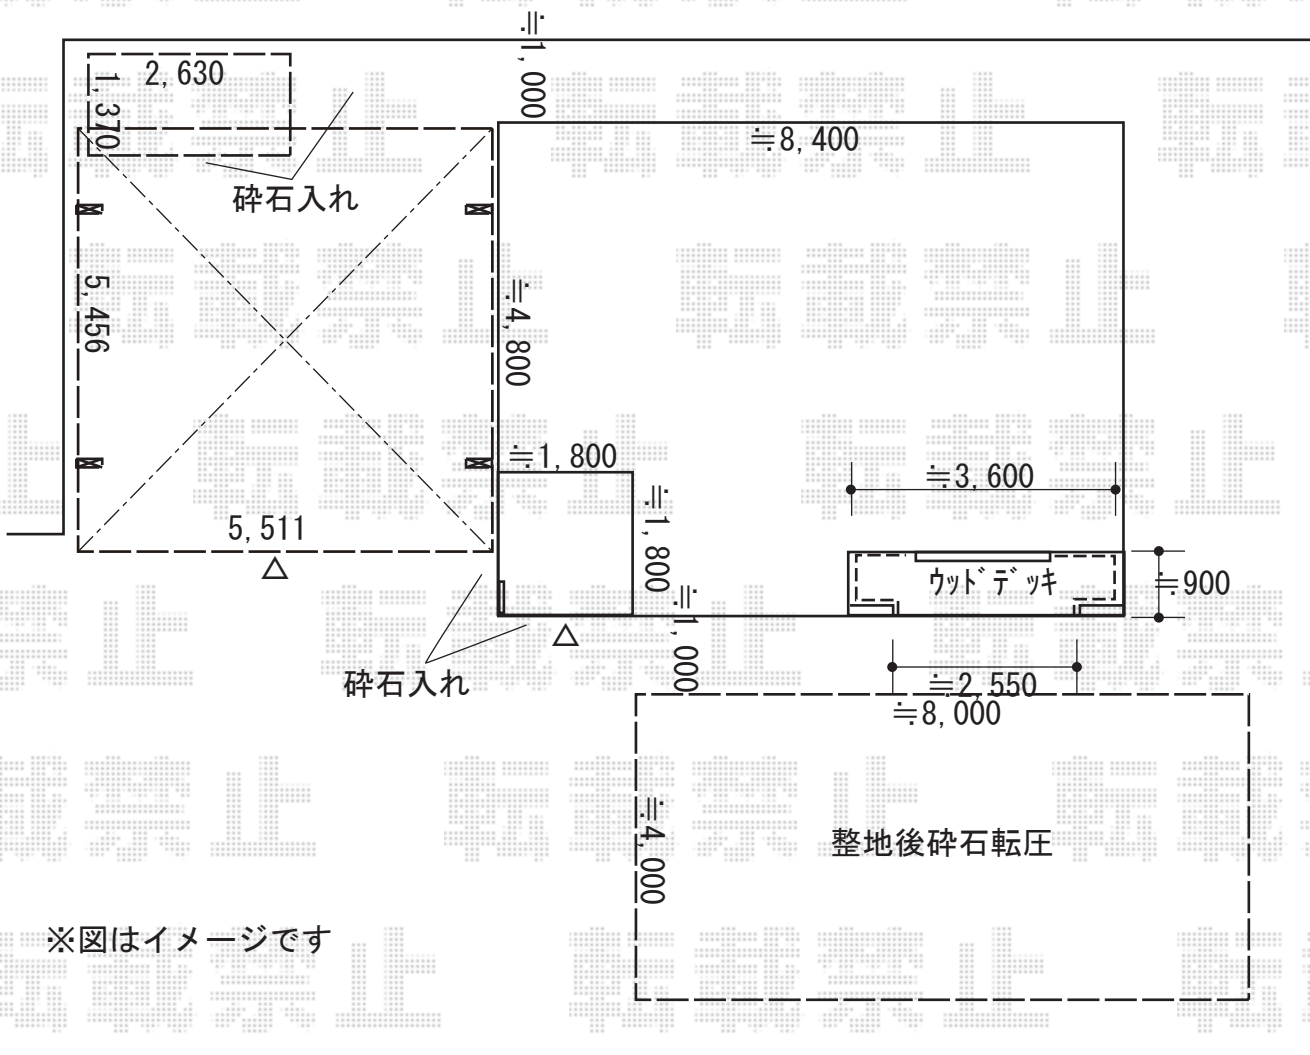

カーポート+ウッドデッキ+物置 施工概略図

YKK AP 【1】 レオンポートneo 2台用 角柱4本柱 木調マテリアルカラー 積雪~50cm対応
 幅= 5,511mm
 奥行= 5,456mm
 色： 鼻隠し/ハニーチェリー その他/プラチナステン
 屋根材： スチール折板*別途算出
 柱仕様： 標準柱仕様（有効高 約2,350mm）
 横材： 無し

YKK AP 【2】 リウッドデッキ 200
 間口= 3,600mm
 出幅= 900mm
 色： ナチュラルブラウン
 床板： 縦貼り
 幕板： 標準幕板
 束柱： Tタイプ(400~550mm)（色：プラチナステン）

イナバ物置 【3】 ネクスタ 一般型
 2630×1370×2020
 間口= 2,630mm
 奥行= 1,370mm
 高さ= 2,020mm
 色： 【未定】
 屋根タイプ： 標準型
 耐荷重タイプ： 一般型
 棚タイプ： 標準棚タイプ
 数量： 1台

2019-5-604779

担当者

伊野