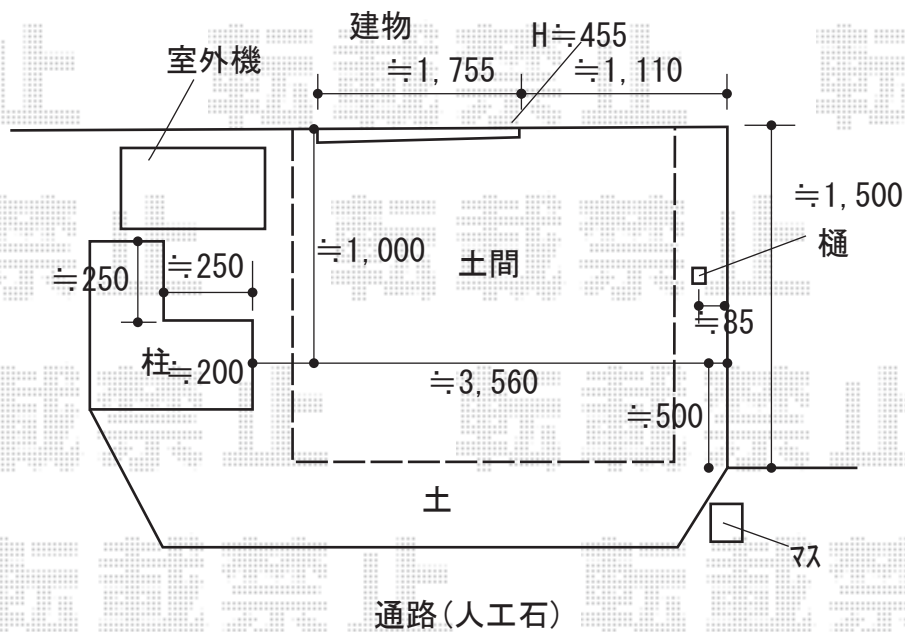

ウッドデッキ 施工概略図

YKK AP リウッドデッキ 200

間口= 1.5間 (2,651mm)

出幅= 5尺 (1,520mm)

色： ウォームグレイ

床板： 縦貼り

幕板： 標準幕板

束柱： Tタイプ (400~550mm) (色： カームブラック)

2019-5-604796

担当者

木附