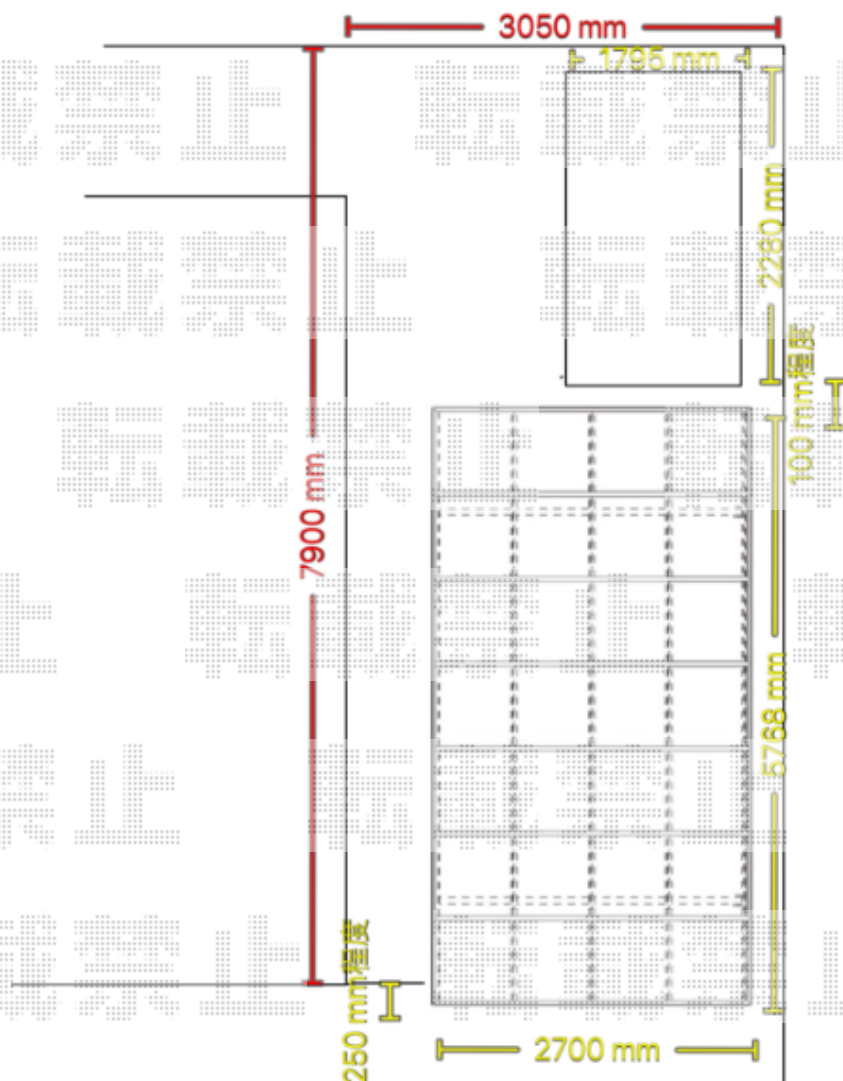

カーポート・物置 施工概略図

YKK AP レイナポートグラン 積雪～20cm対応
幅= 2,700mm 奥行= 5,768mm 色： プラチナステン
屋根材： 熱線遮断ポリカーボネート(クリアマット)
柱仕様： 標準柱仕様 (有効高 約2,000mm)

YKK AP レイナポートグラン 着脱式サポート柱+屋根ふき材補強部品
<サポート柱>色： プラチナステン
<サポート柱>柱仕様： 標準・ハイルーフ兼用
<サポート柱>入り数： 2本入り×1セット
<屋根ふき材補強部品>色： カームブラック*1色のみ
<屋根ふき材補強部品>入り数： 8個入り×1セット

タクボ物置 Mr. ストックマンダンディ 一般型 結露減少型 1832×2290×2110
間口= 1,832mm 奥行= 2,290mm
高さ= 2,110mm色： ムーンホワイト
屋根タイプ： 結露減少型
耐荷重タイプ： 一般型
棚タイプ： 背面棚タイプ 数量： 1台

2019-5-604831

担当者

木挽