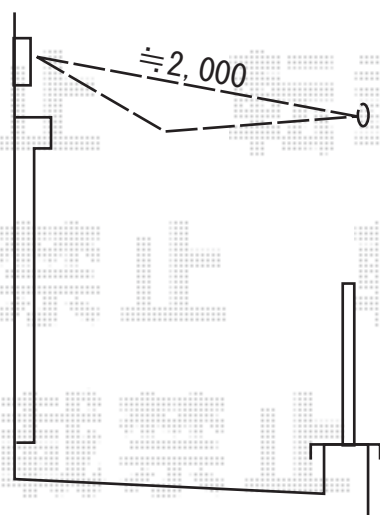

オーニング 施工概略図

LIXIL(トステム) 彩風 あやかぜ S型 電動式
間口= 関東間1.5間 (2,730mm) 出幅= 2,000mm
本体色: シヤイングレー
キャンバス色: アクアシャイン (ネイビーブルーB)
駆動: 電動式/外観左駆動 スイッチ: 室外露出スイッチ
追加部材: ベースプレート部材一式

2019-5-604835

担当者

酒井