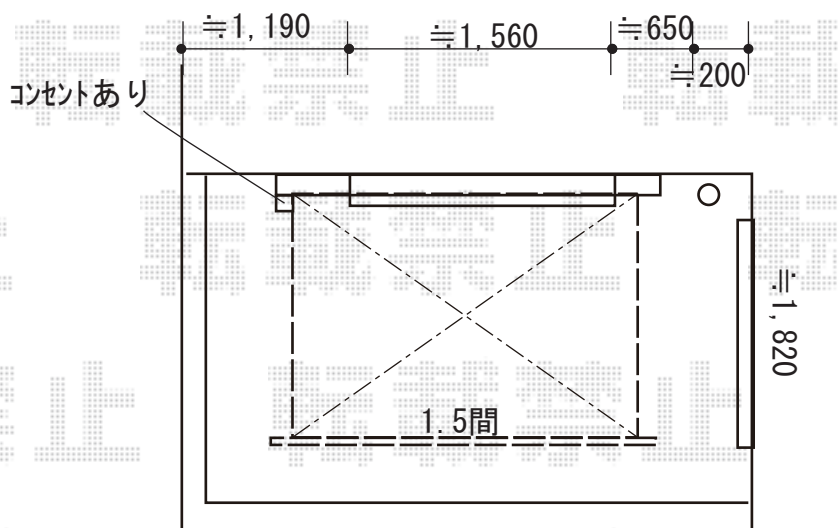

オーニング 施工概略図

LIXIL(トステム) 彩風 あやかぜ S型 電動式
間口= 関東間1.5間 (2,730mm) 出幅= 2,000mm
本体色: シヤイングレー
キャンバス色: アクアシャイン (ネイビーブルーB)
駆動: 電動式/外観左駆動 スイッチ: 室外露出スイッチ
追加部材: ベースプレート部材一式

2019-5-604835

担当者

酒井