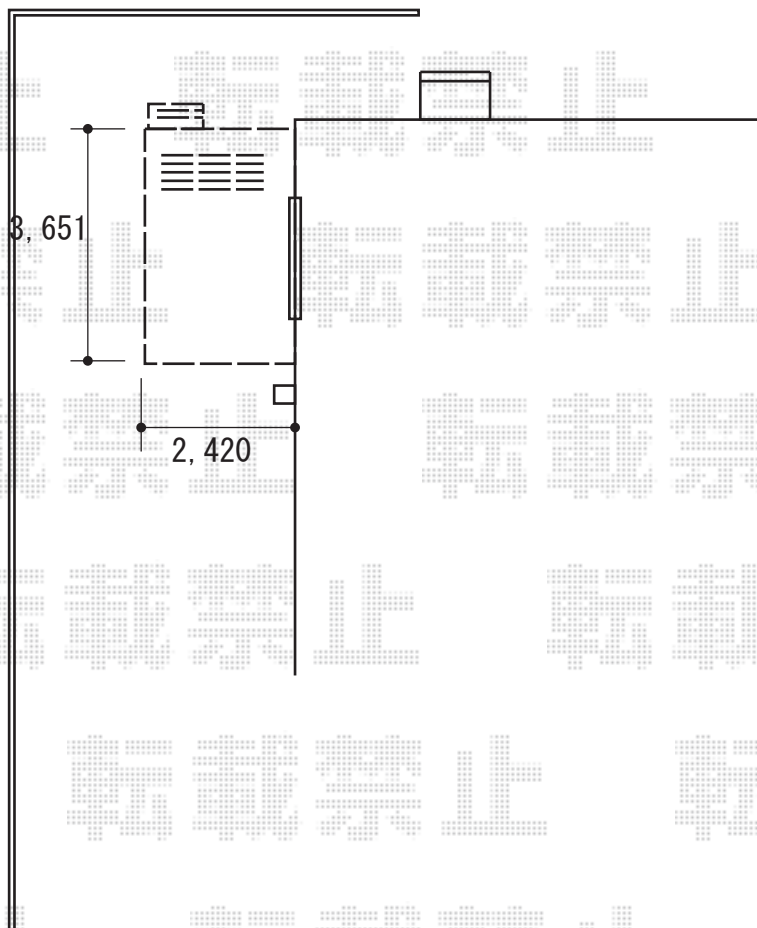

# ウッドデッキ 施工概略図

YKK AP リウッドデッキ 200  
間口= 2.0間(3,651mm)  
出幅= 8尺(2,420mm)  
色： ナチュラルブラウン  
床板： 縦貼り  
幕板： 標準幕板  
束柱： Tタイプ(400~550mm) (色： プラチナステン)

YKK AP 独立式リウッドステップ2型×1セット  
色： ナチュラルブラウン/束柱： プラチナステン

2019-5-604837