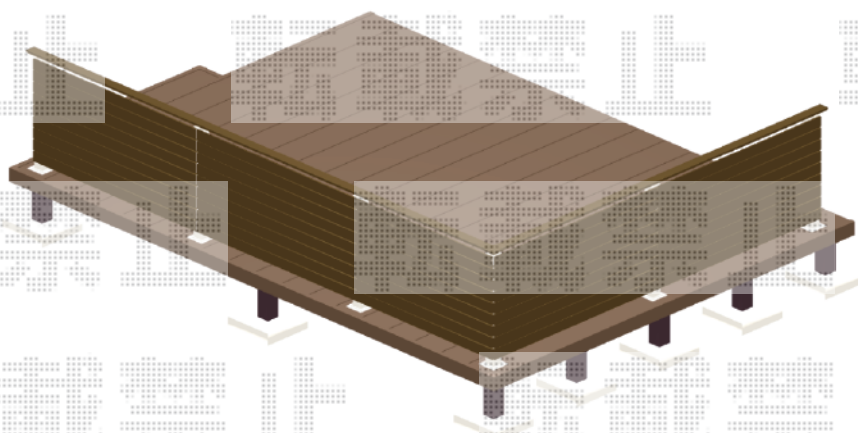

ウッドデッキ 施工概略図

YKK AP リウッドデッキ 200
間口= 2.0間(3,651mm)
出幅= 9尺(2,720mm)
色：【未定】
床板：縦貼り
幕板：標準幕板
束柱：Tタイプ(400~550mm) (色：【未定】)

YKK AP 独立式リウッドステップ2型×1セット
色：【未定】(束柱色：【未定】)

2019-5-604887

担当者

木附