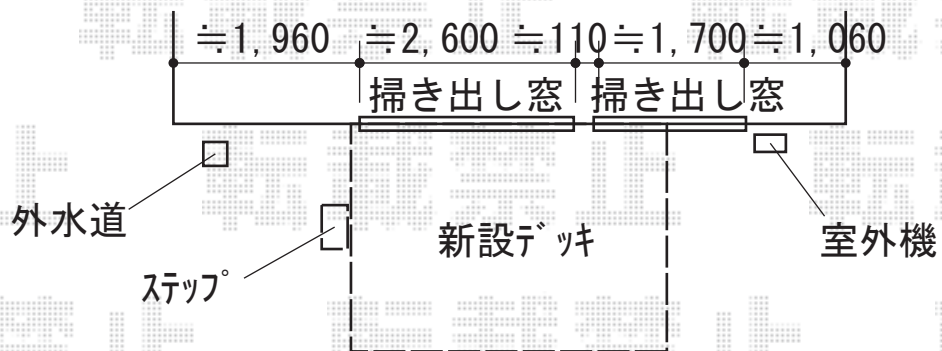

ウッドデッキ 施工概略図

YKK AP リウッドデッキ 200
間口= 2.0間(3,651mm)
出幅= 9尺(2,720mm)
色：【未定】
床板：縦貼り
幕板：標準幕板
束柱：Tタイプ(400~550mm) (色：【未定】)

YKK AP 独立式リウッドステップ2型×1セット
色：【未定】(束柱色：【未定】)

2019-5-604887

担当者

木附