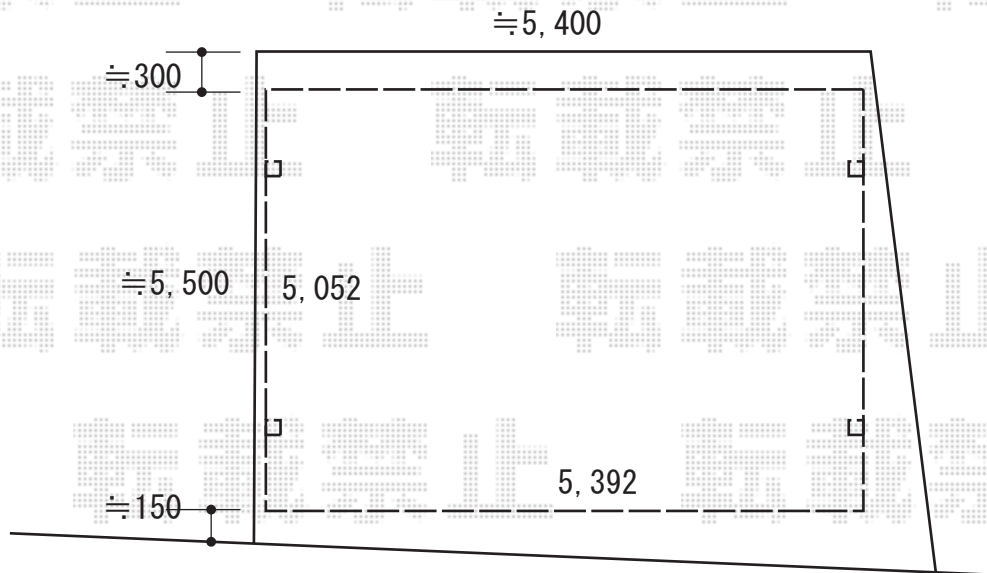

カーポート 施工概略図

YKK AP レイナツインポートグラン 積雪~20cm対応
幅= 5,392mm
奥行= 5,052mm
色： プラチナステン
屋根材： 熱線遮断ポリカーボネート(クリアマット)
柱仕様： 標準柱仕様 (有効高 約2,000mm)

2019-5-604934

担当者

新西