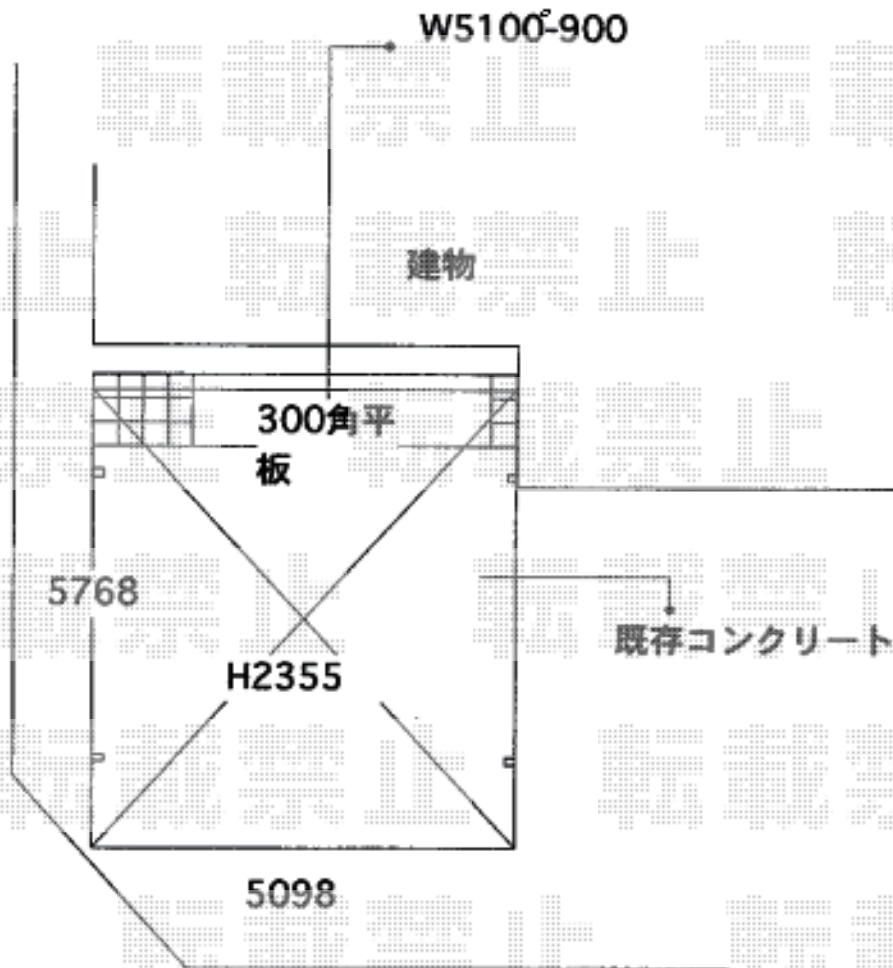

カーポート 施工概略図

YKK AP エフルージュ ツイン 積雪～20cm対応
幅= 5,098mm 奥行= 5,768mm 色：プラチナステン
屋根材：熱線遮断ポリカーボネート(クリアマット)
柱仕様：ハイルーフ柱仕様(有効高 約2,350mm)

YKK AP エフルージュ ツイン 枯葉よけネット
長さ：51/54用兼用(L5400) × 1セット
色：カームブラック*1色のみ

2019-5-604940