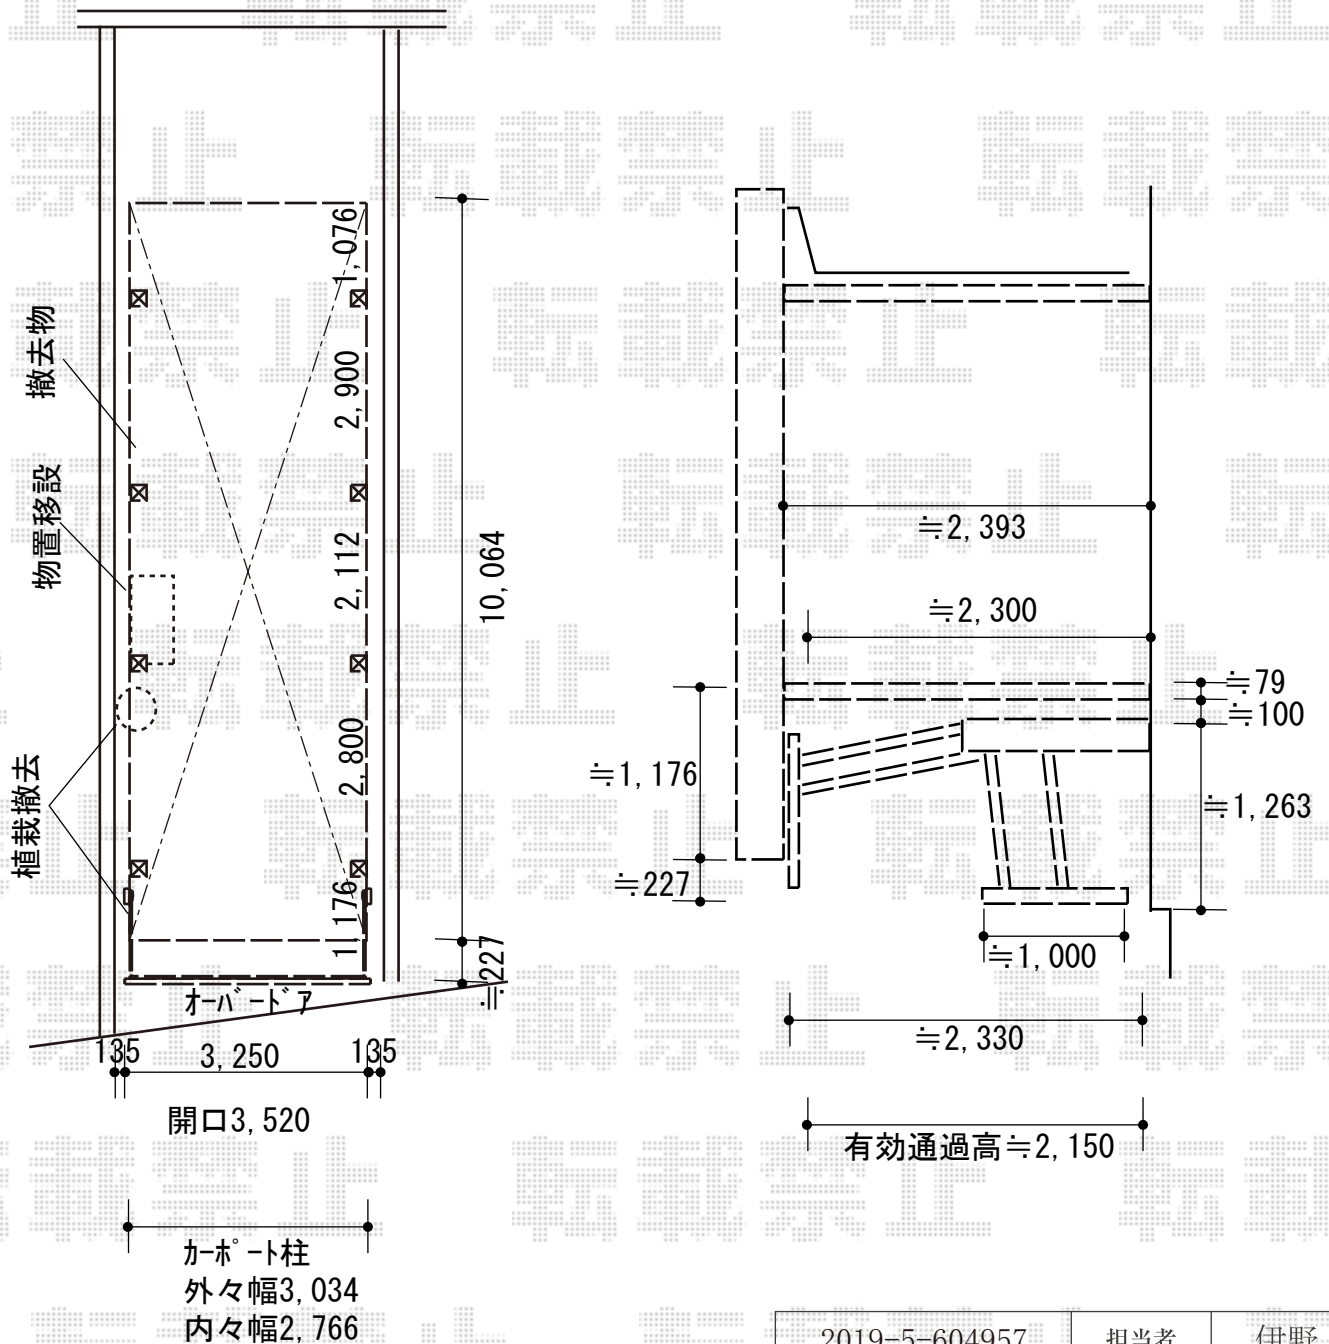

カーポート+カーゲート 施工概略図

YKK AP レイナワンポートグラン 縦連棟 積雪~20cm対応  
 幅= 3,034mm  
 奥行= 10,064mm  
 色： プラチナステン  
 屋根材： 熱線遮断ポリカーボネート（アースブルーマット調）  
 柱仕様： ハイルフ柱仕様（有効高 約2,300mm）

LIXIL (TOEX) ワイドオーバードアS2型 電動式  
 本体 (W×H) = (3,250mm × 1,000mm)  
 色： シャイングレー  
 柱仕様： ハイルフ柱仕様（有効通過高2,150mm）  
 駆動： ≪特注≫1モーター外観右側駆動/AC100V結線用柱仕様  
 リモコン： 標準2個入り