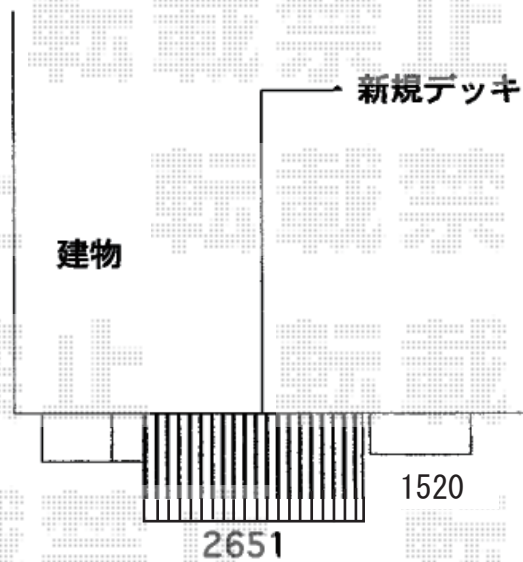

## ウッドデッキ 施工概略図

YKK AP リウッドデッキ 200

間口= 1.5間(2,651mm)

出幅= 5尺 (1,520mm)

色：【未定】

床板：縦貼り

幕板：標準幕板

束柱：Sタイプ(550mm) (色：カームブラック)