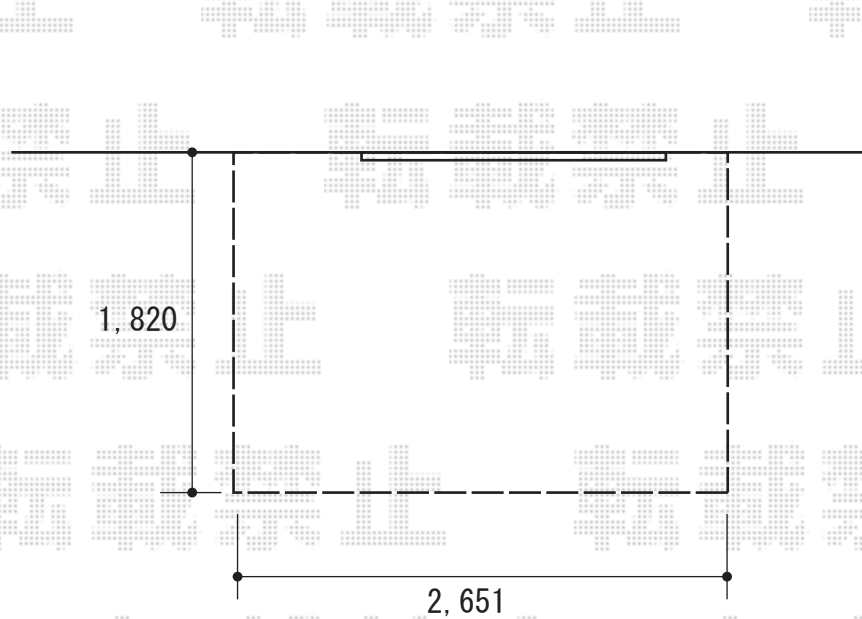

## ウッドデッキ 施工概略図

Value Select マージウッドデッキ

間口= 1.5間(2,651mm)

出幅= 6尺(1,820mm)

色： ナチュラル

床板： 縦貼り

幕板： 標準幕板

束柱： Tタイプ(400~550mm) (色： カームブラック)

※納まりはイメージです