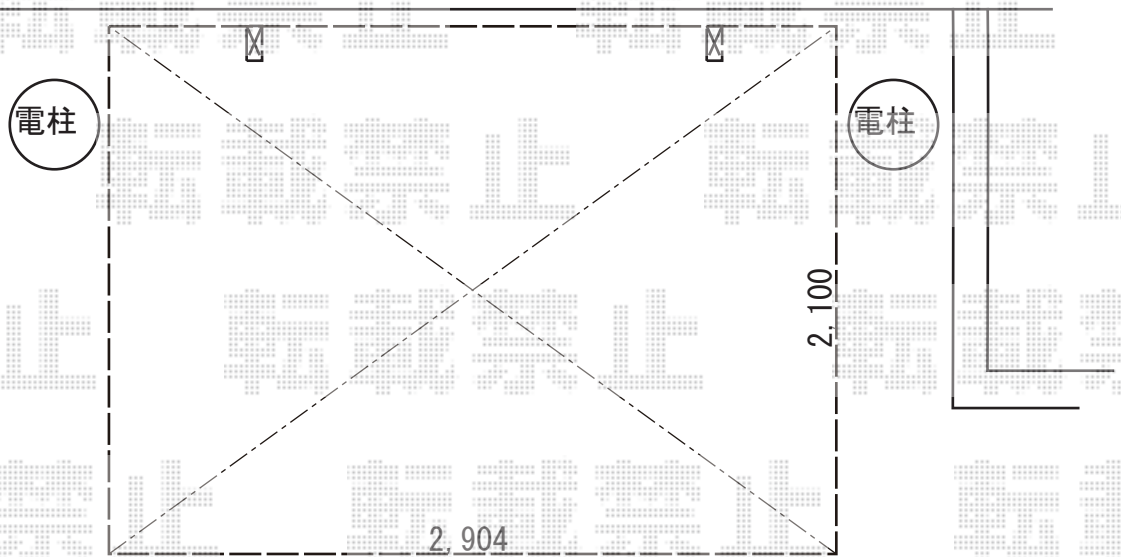

サイクルポート 施工概略図

Value Select プレシオスポート ミニ 積雪~20cm対応
幅= 2,100mm
奥行= 2,904mm(4台用)
色： ノーブルステン
屋根材： ポリカーボネート (スカイブルー)
柱仕様： 標準柱仕様 (有効高 約1,814mm)

2019-5-605064

担当者

木挽