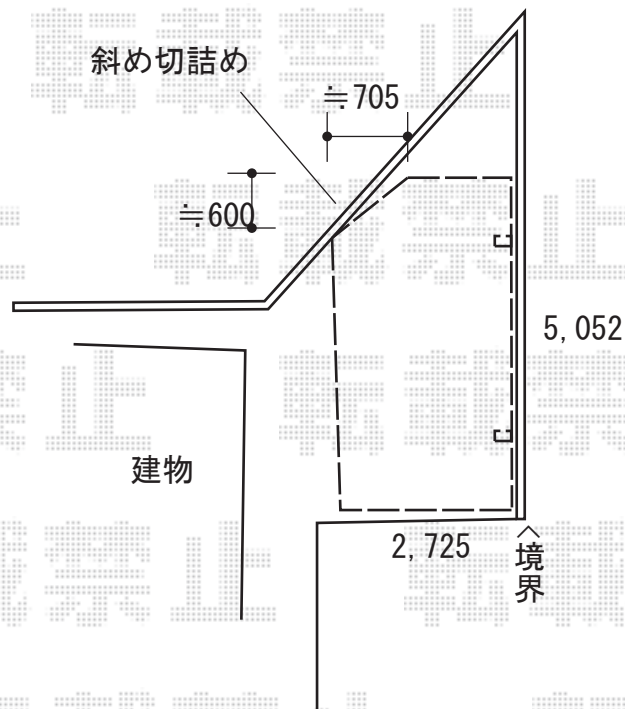

カーポート 施工概略図

YKK AP エフルージュグラン 積雪～20cm対応
幅= 2,725mm
奥行= 5,052mm
色： ピュアシルバー
屋根材： 熱線遮断ポリカーボネート（アースブルーマット調）
柱仕様： ハイルフ柱仕様（有効高 約2,350mm）

YKK AP エフルージュグラン 変形敷地対応セット
部分斜め切詰め用側枠： × 1セット
母屋補強材： × 3セット
色： プラチナステン

2019-5-605122