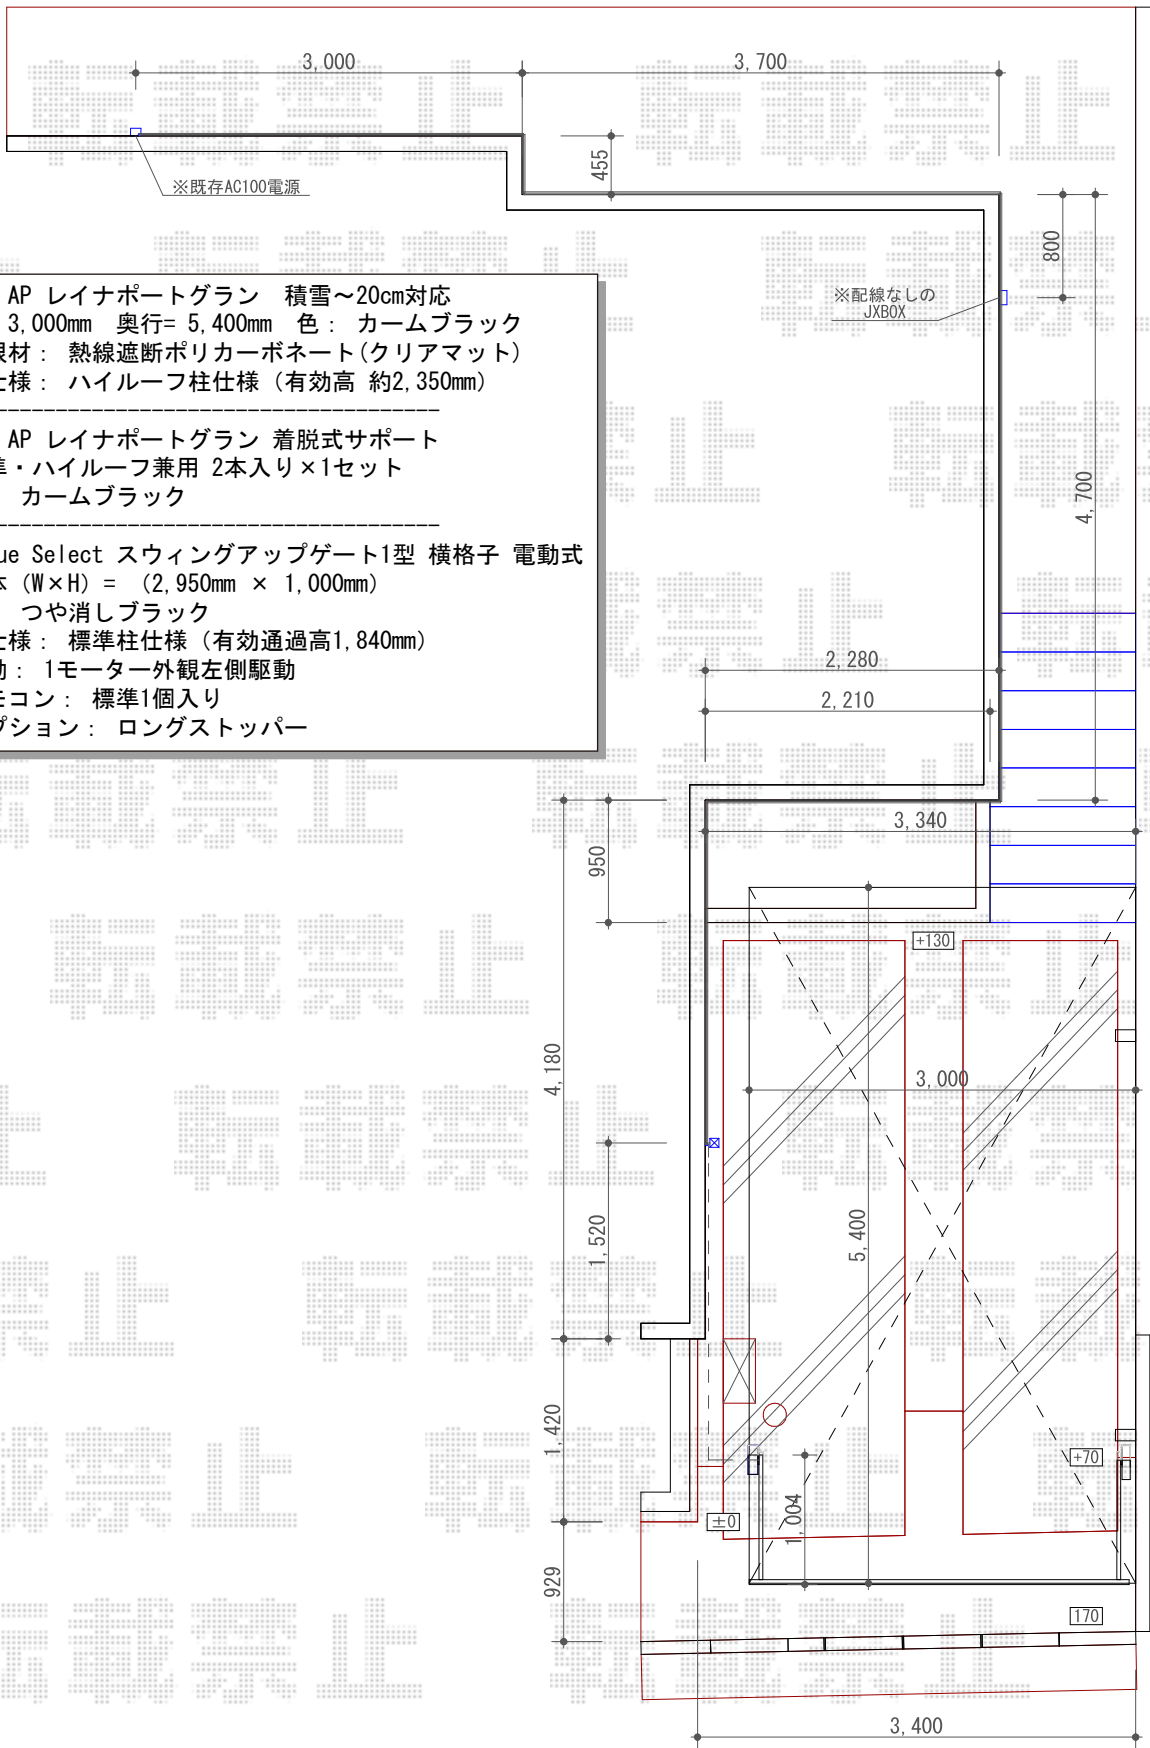

カーポート・カーゲート 施工概略図

YKK AP レイナポートグラン 積雪～20cm対応
 幅= 3,000mm 奥行= 5,400mm 色：カームブラック
 屋根材：熱線遮断ポリカーボネート(クリアマット)
 柱仕様：ハイルーフ柱仕様(有効高 約2,350mm)

YKK AP レイナポートグラン 着脱式サポート
 標準・ハイルーフ兼用 2本入り×1セット
 色：カームブラック

Value Select スウィングアップゲート1型 横格子 電動式
 本体(W×H) = (2,950mm × 1,000mm)
 色：つや消しブラック
 柱仕様：標準柱仕様(有効通過高1,840mm)
 駆動：1モーター外観左側駆動
 リモコン：標準1個入り
 オプション：ロングストッパー