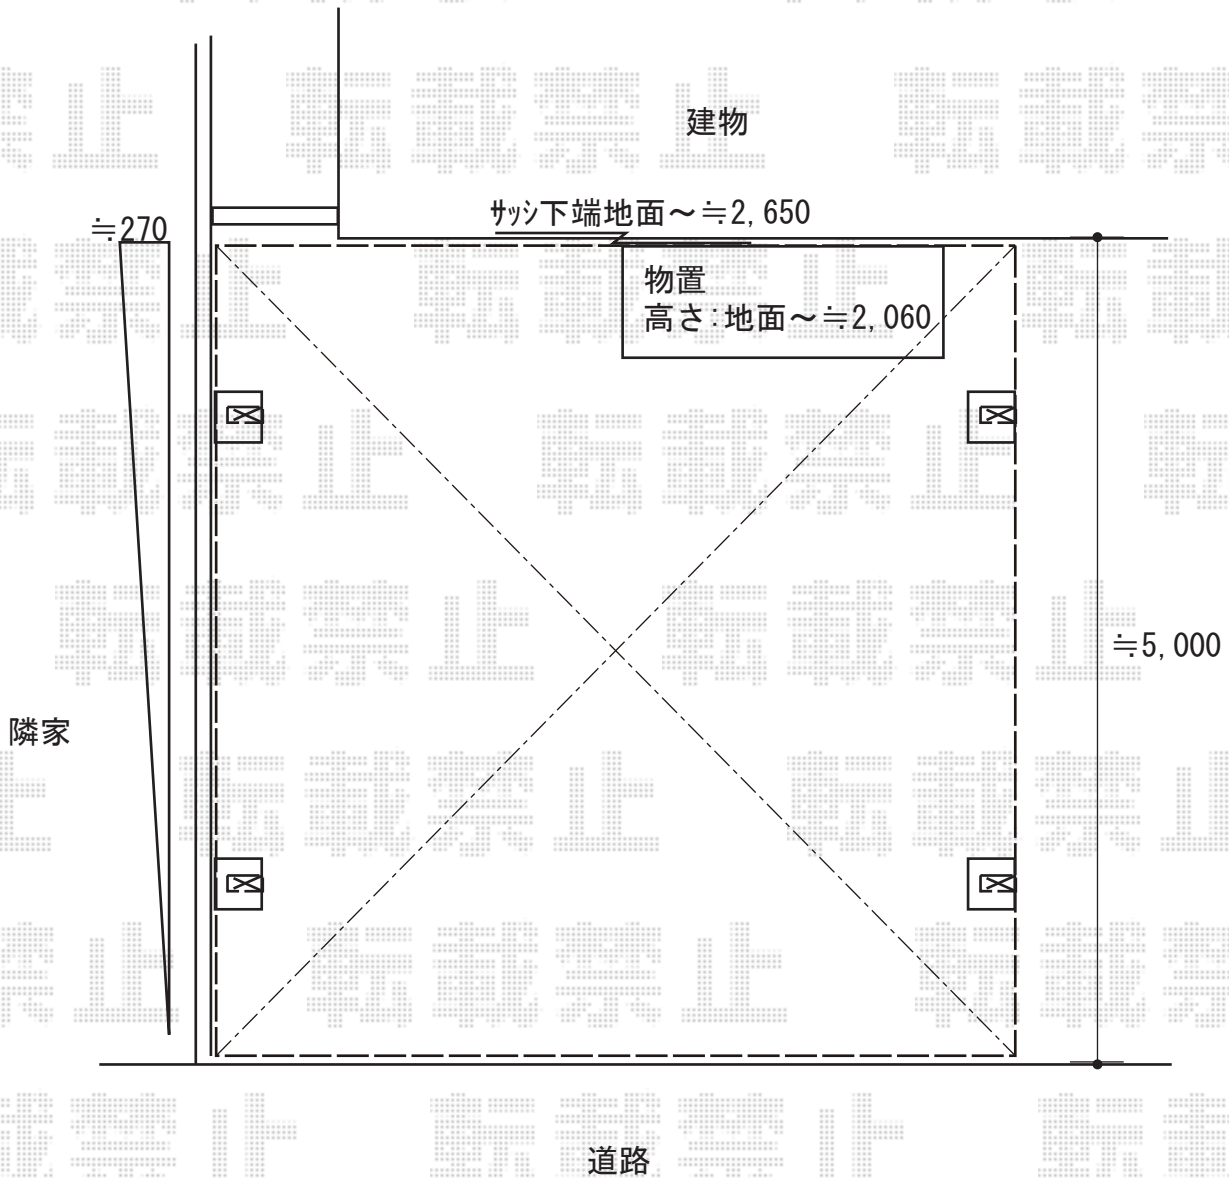

カーポート 施工概略図

YKK AP レイナツインポートグラン 積雪～20cm対応  
幅= 5,392mm  
奥行= 5,400mm  
色: プラチナステン  
屋根材: ポリカーボネート(トーマイマット)  
柱仕様: ハイルフ柱仕様(有効高 約2,350mm)

2019-5-605170

担当者

新西