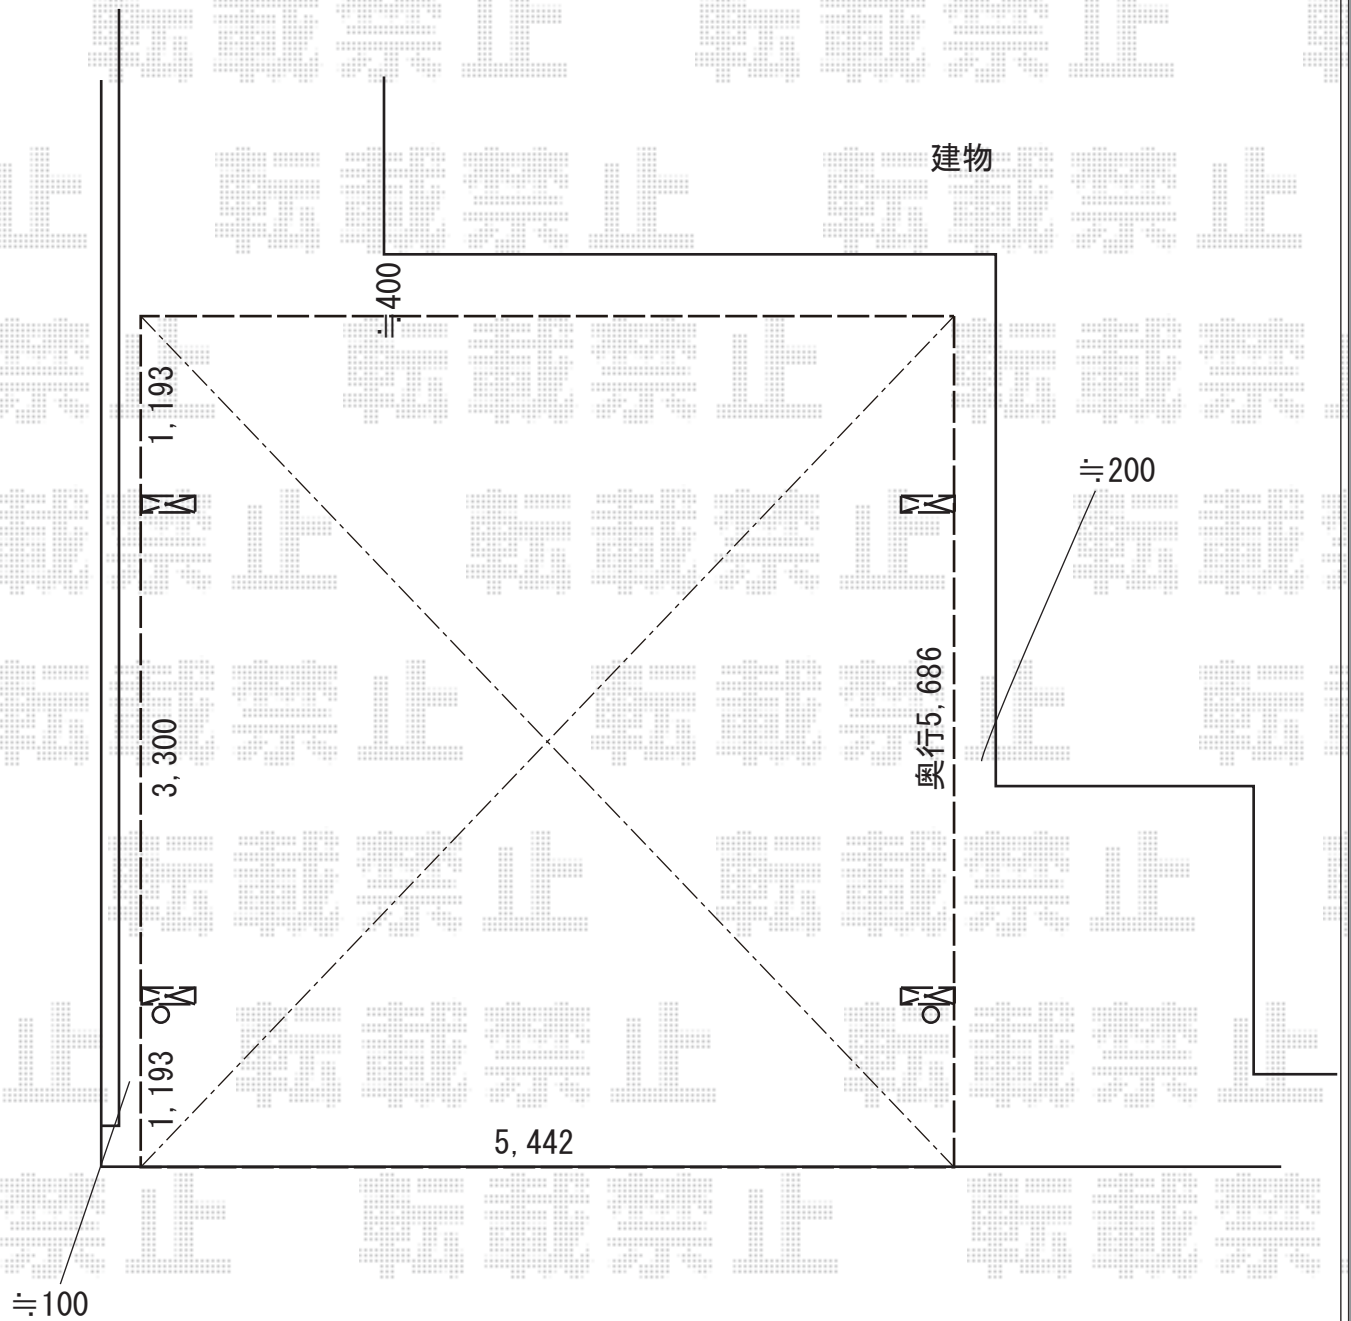

カーポート施工概略図

LIXIL ネスカR ワイド 積雪~20cm対応 台風補償付

幅= 5,442mm 奥行= 5,686mm

色： シャイングレー

屋根材： 熱線吸収ポリカーボネート（ブルーマットS・すりガラス調）

柱仕様： ロング柱25仕様（有効高 約2,500mm）

オプション： 屋根材ホルダー 57型用（4セット分）×1セット

2019-5-605185