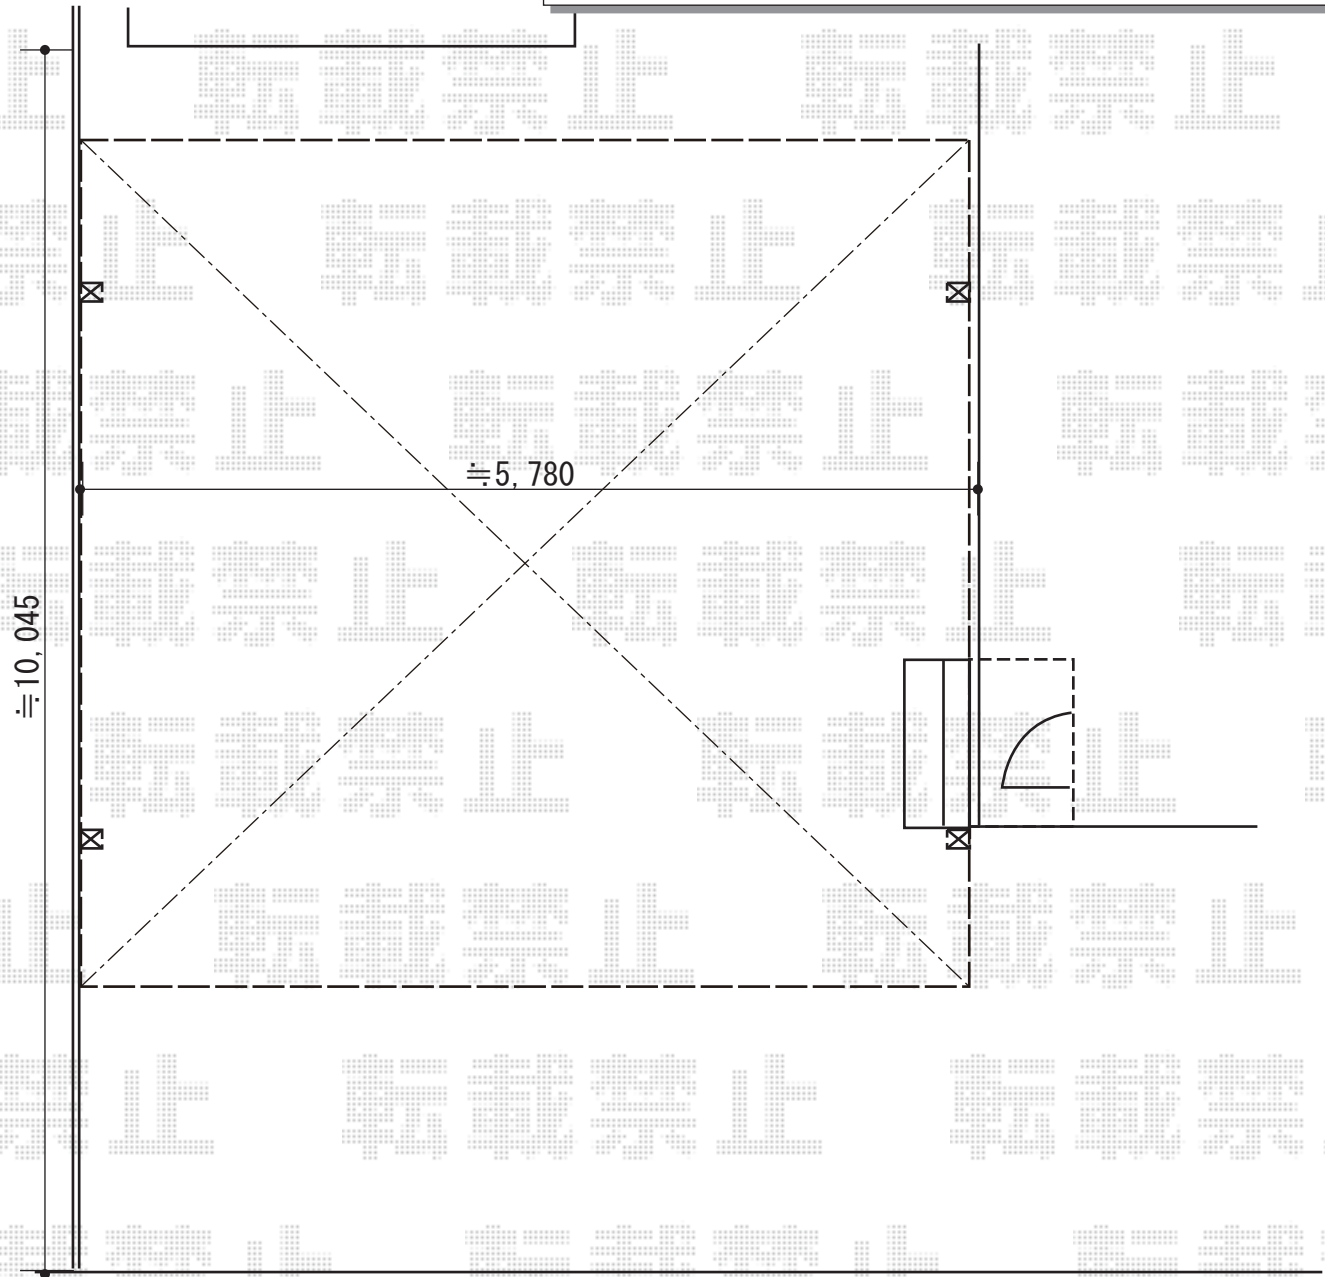

カーポート 施工概略図

YKK AP レイナツインポートグラン 積雪～20cm対応
幅= 5,983mm

奥行= 5,768mm

色： ブラウン

屋根材： ポリカーボネート（トーマイマット）

柱仕様： ハイロング柱仕様（有効高 約2,800mm）

=====

YKK AP レイナツインポートグラン 屋根ふき材補強部品

色： カームブラック*1色のみ

入り数： 8個入り×2セット

幅両側切詰あり

2019-5-605248

担当者

村上（公）