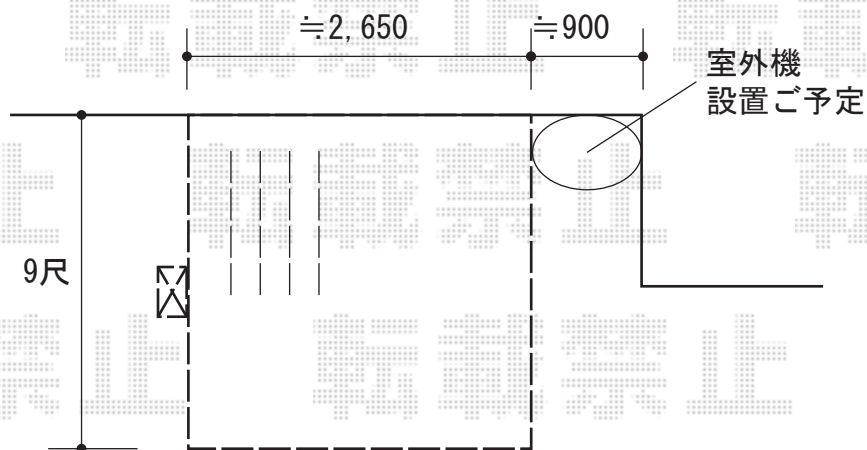

# ウッドデッキ 施工概略図

YKK AP リウッドデッキ 200  
間口= 1.5間(2,651mm)  
出幅= 9尺(2,720mm)  
色： ウォームグレー  
床板： 縦貼り  
幕板： 標準幕板  
束柱： Sタイプ(550mm) (色： プラチナステン)

2019-5-605337

担当者

山崎