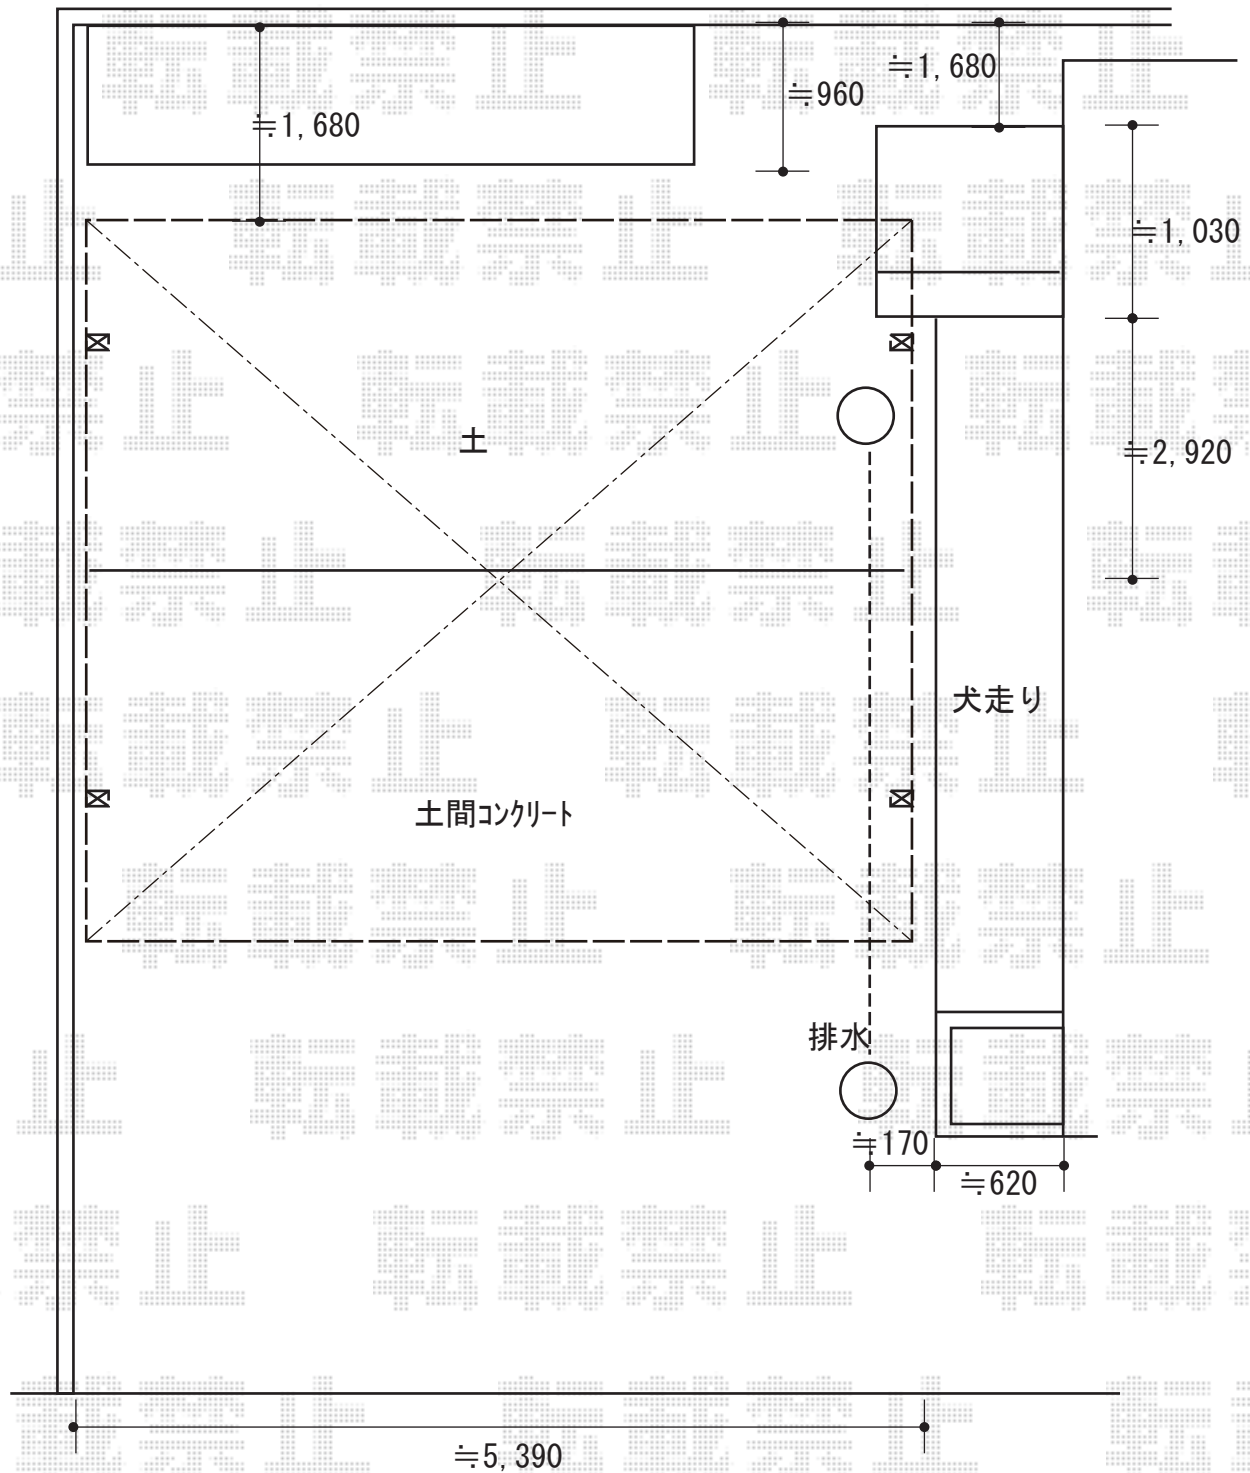

カーポート 施工概略図

YKK AP レイナツインポートグラン 積雪~20cm対応  
 幅= 5,392mm  
 奥行= 5,400mm  
 色: プラチナステン  
 屋根材: 熱線遮断ポリカーボネート (アースブルーマット調)  
 柱仕様: ハイルフ柱仕様 (有効高 約2,355mm)

2019-5-605458

担当者 村上(公)