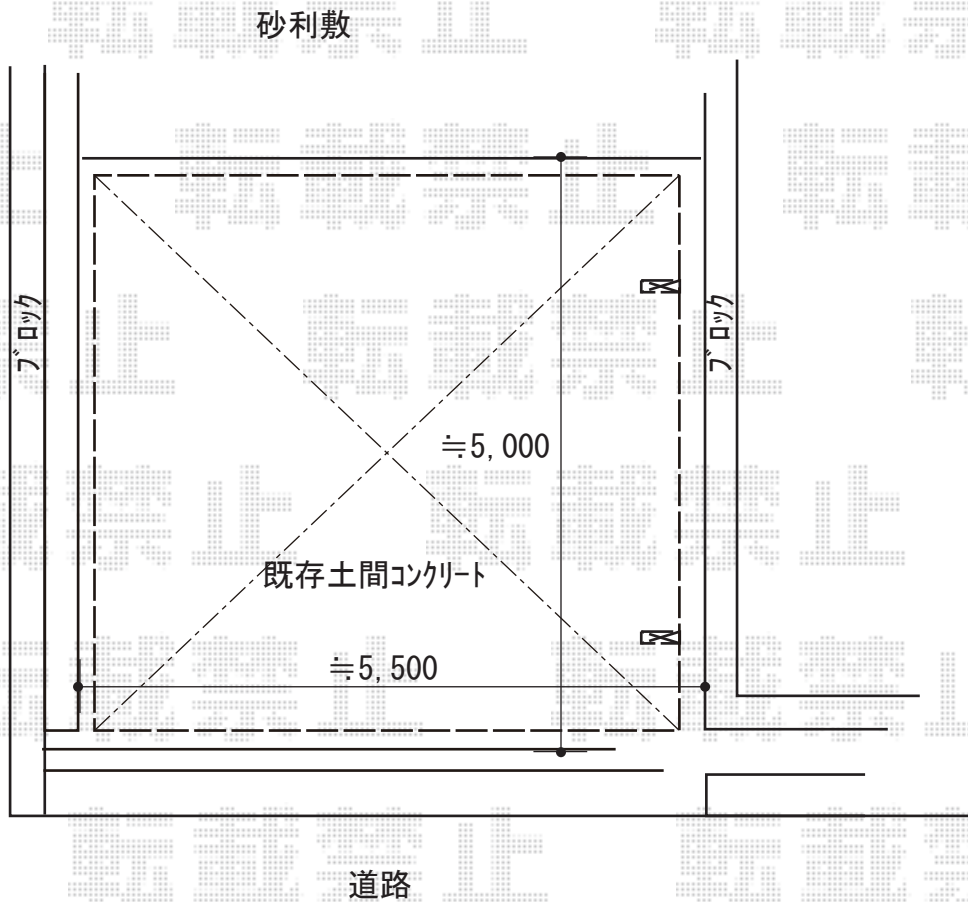

カーポート 施工概略図

YKK AP レイナツインポートグラン 積雪～20cm対応  
幅= 5,392mm  
奥行= 5,052mm  
色： ブラウン  
屋根材： 熱線遮断ポリカーボネート（アースブルーマット調）  
柱仕様： ハイルーフ柱仕様（有効高 約2,350mm）

2019-5-605489

担当者

木挽