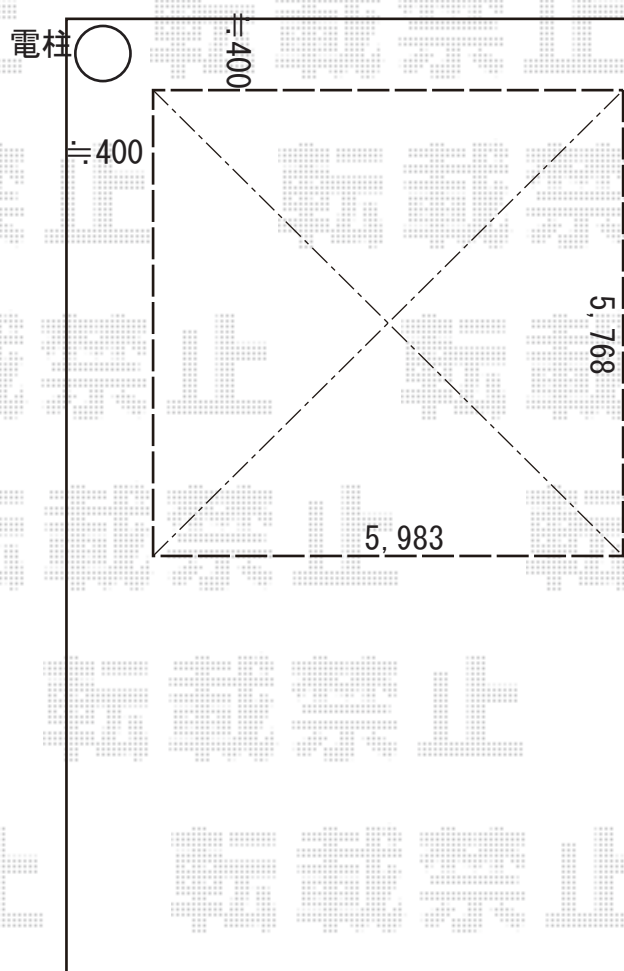

カーポート 施工概略図

YKK AP レイナツインポートグラン 積雪～20cm対応

幅= 5,983mm

奥行= 5,768mm

色： プラチナステン

屋根材： 熱線遮断ポリカーボネート（アースブルーマット調）

柱仕様： 標準柱仕様（有効高 約2,000mm）

YKK AP レイナツインポートグラン 屋根ふき材補強部品 4セット

色： カームブラック *1色のみ

2019-5-605519

担当者

伊野