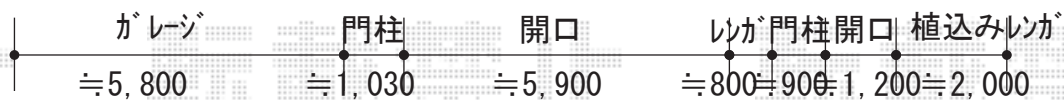

エクステリア 施工概略図

LIXIL ワイドオーバードアS3型 電動式
本体 (W×H) = (5,350mm × 1,200mm)
色： ナチュラルシルバーF
柱仕様： ハイルフ柱仕様 (有効通過高2,150mm)
駆動： 2モーター駆動/AC100V結線用柱仕様
リモコン： 標準2個入り

LIXIL ライシス門扉 3型 太横棧 片開き 柱使用
扉幅 = 900mm
扉高 = 1,200mm
色： ナチュラルシルバーF
錠： シリンダーRJ錠
開き： 内開き

LIXIL ライシスフェンス3型 太横棧 フリーポールタイプ
本体1枚 (W×H) = T-6 (1,979.5×520mm) × 1枚
柱： T-6 × 2本
部品セット： T-6 × 2セット
端部キャップ： 1セット
色： ナチュラルシルバーF

建物側

2019-5-605524

担当者

山崎