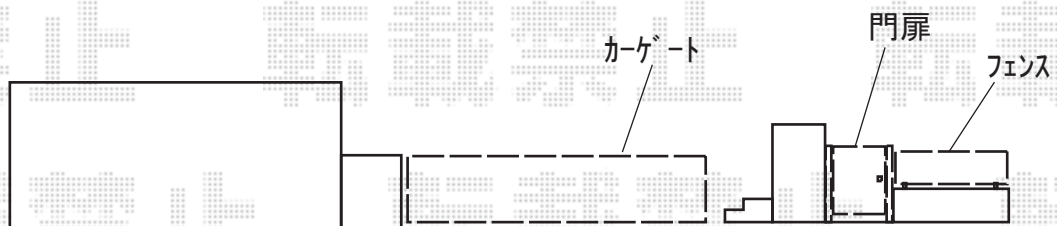

エクステリア 施工概略図

LIXIL ワイドオーバードアS3型 電動式
本体 (W×H) = (5,350mm × 1,200mm)
色： ナチュラルシルバーF
柱仕様： ハイルフ柱仕様 (有効通過高2,150mm)
駆動： 2モーター駆動/AC100V結線用柱仕様
リモコン： 標準2個入り

LIXIL ライシス門扉 3型 太横棧 片開き 柱使用
扉幅 = 900mm
扉高 = 1,200mm
色： ナチュラルシルバーF
錠： シリンダーRJ錠
開き： 内開き

LIXIL ライシスフェンス3型 太横棧 フリーポールタイプ
本体1枚 (W×H) = T-6 (1,979.5×520mm) × 1枚
柱： T-6 × 2本
部品セット： T-6 × 2セット
端部キャップ： 1セット
色： ナチュラルシルバーF

建物側

2019-5-605524

担当者

山崎