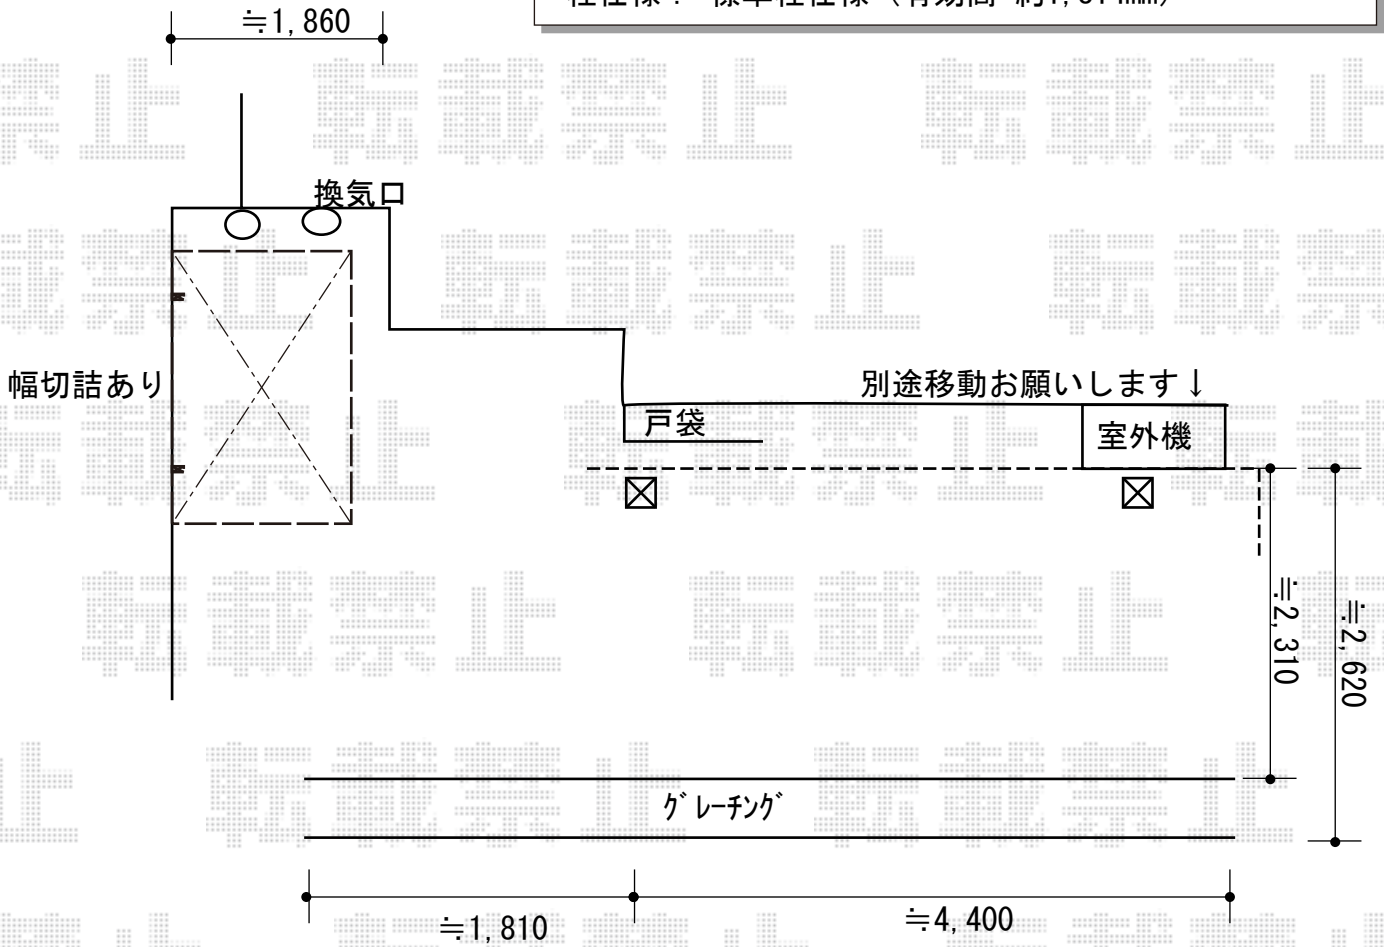

カーポート
 サイクルポート
 施工概略図

YKK AP 【A】 レイナポートグラン 積雪~20cm対応
 幅= 2,400mm
 奥行= 5,400mm
 色： ブラウン
 屋根材： 熱線遮断ポリカーボネート（クリアマット）
 柱仕様： ハイルフ柱仕様（有効高 約2,350mm）
 =====
 YKK AP 【B】 レイナポートグランミニ 積雪~20cm対応
 幅= 2,100mm
 奥行= 2,904mm(4台用)
 色： ブラウン
 屋根材： 熱線遮断ポリカーボネート（クリアマット）
 柱仕様： 標準柱仕様（有効高 約1,814mm）