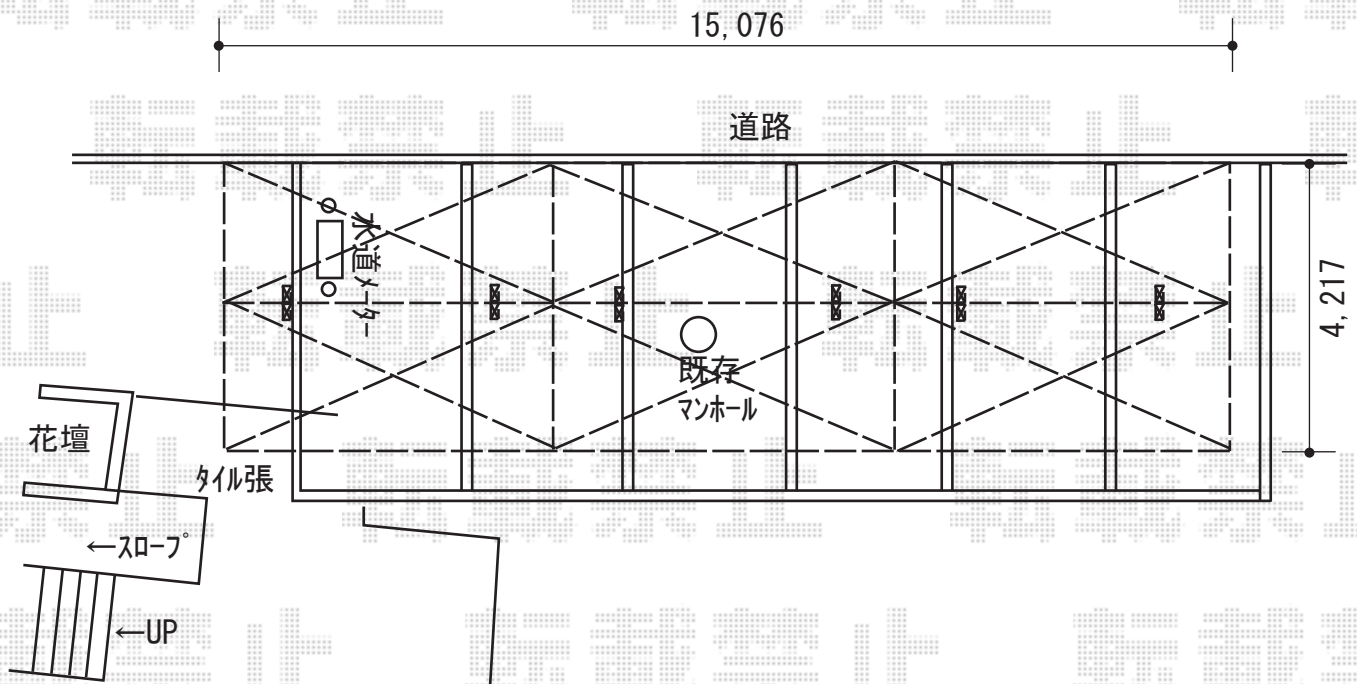

# サイクルポート 施工概略図

YKK AP レイナポートグランミニ Y合掌 積雪~20cm対応  
幅= 4,217mm  
奥行= 15,076mm (8台用×6セット)  
色: ピュアシルバー  
屋根材: ポリカーボネート (アースブルー)  
柱仕様: 標準柱仕様 (有効高 約1,814mm)

YKK AP レイナポートグランミニ 車止めバー  
奥行サイズ: 長さ51用  
数量: 6本  
色: ピュアシルバー