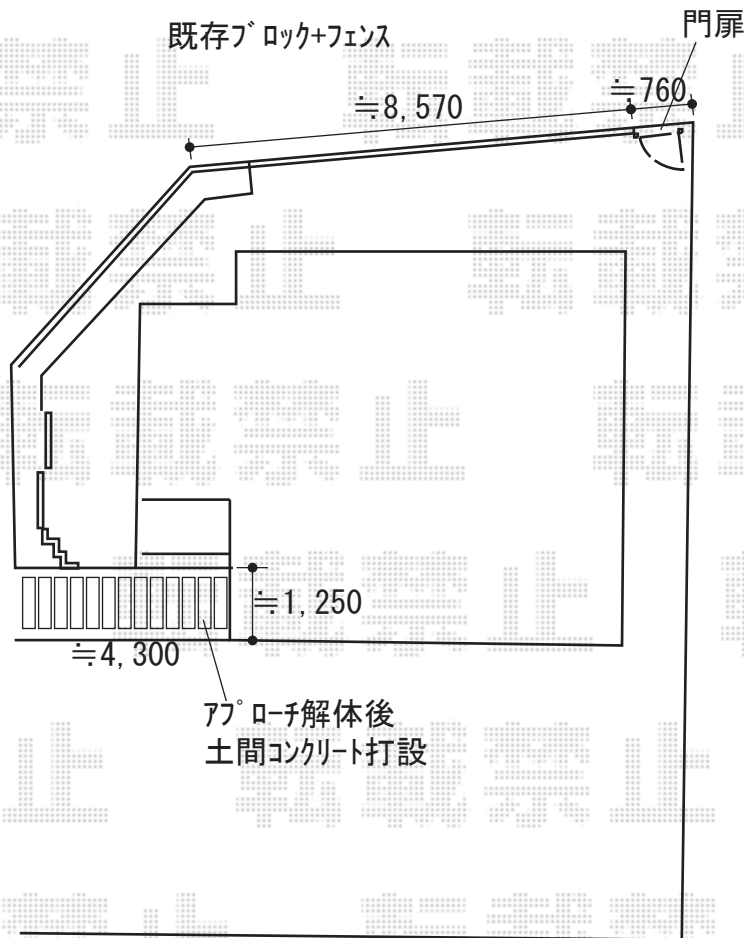

# エクステリア商品 施工概略図

YKK AP イーネットフェンス2F型 自由柱施工  
本体1枚 (W×H) = T100 (1,984×950mm) × 5枚  
【仮】アルミ自由柱： T100 × 6本  
端部キャップ： 1セット  
色： 本体：Sブラウン/柱：カームブラック

YKK AP イーネット門扉2型 片開き 門柱使用  
扉幅 = 700mm  
扉高 = 1,170mm  
色： Sブラウン  
錠： 門扉部品 (片開き用)  
開き： 内開き

YKK AP シンプレオポストユニット 1型  
照明なし本体： (色：カームブラック) × 1  
ポスト： T13型 (色：カームブラック) × 1  
ポストT13型取付部品： (共通色) × 1  
サイン： ステンレスヘアライン表札Lite【YEM4-S】 × 1

2019-5-605602

担当者

田中