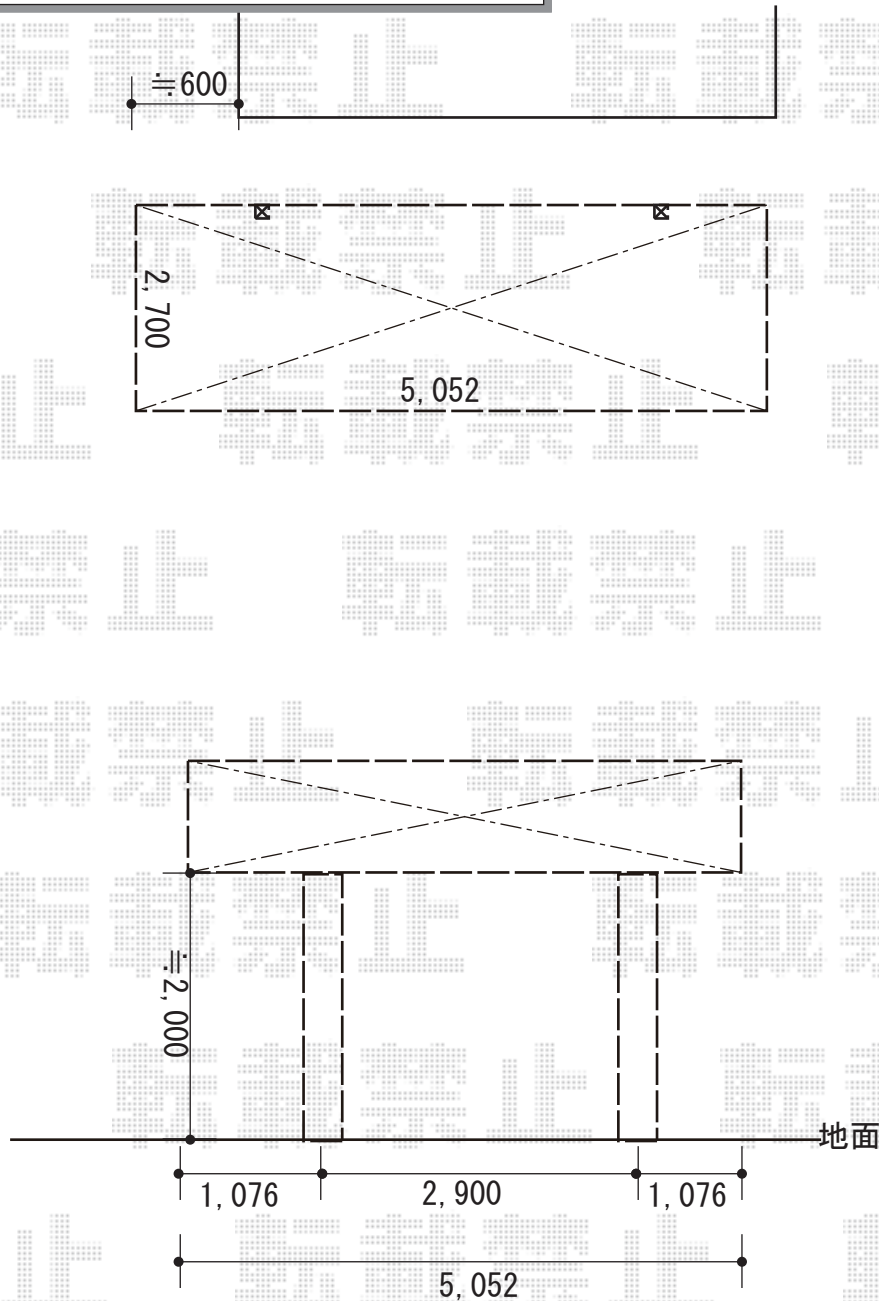

カーポート 施工概略図

YKK AP レイナポートグラン 積雪~20cm対応
幅= 2,700mm
奥行= 5,052mm
色: ブラウン
屋根材: ポリカーボネート (スモークブラウン)
柱仕様: 標準柱仕様 (有効高 約2,000mm)

2019-5-605616

担当者

木挽