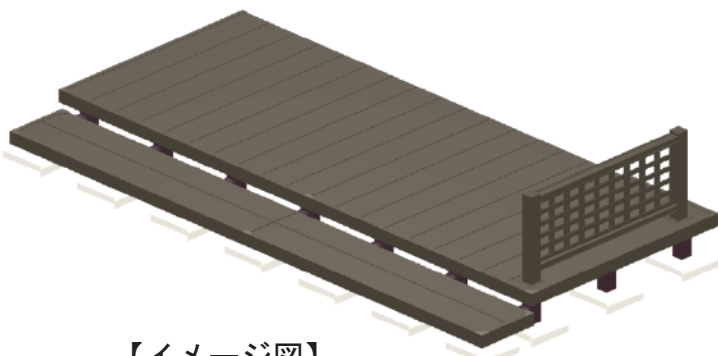

ウッドデッキ 施工概略図

YKK AP リウッドデッキ 200
 間口= 3,851mm 出幅= 5尺(1,520mm) 色： ウォームグレー
 床板： 縦貼り 幕板： 標準幕板
 束柱： Sタイプ(550mm) (色：カームブラック)

YKK AP リウッドデッキ200 段床セット 正面段床1段
 間口= 3,851mm
 色： ウォームグレー/束柱色：カームブラック

YKK AP 独立式リウッドステップ2型×1セット
 色： ウォームグレー/束柱色：カームブラック

YKK AP リウッドデッキフェンス1型<井桁格子>
 本体： T80/12用×1枚 端柱： T80×2本
 色： ウォームグレー

【イメージ図】

※イメージ図に独立ステップは含まれていません

2019-5-605637

担当者

木附