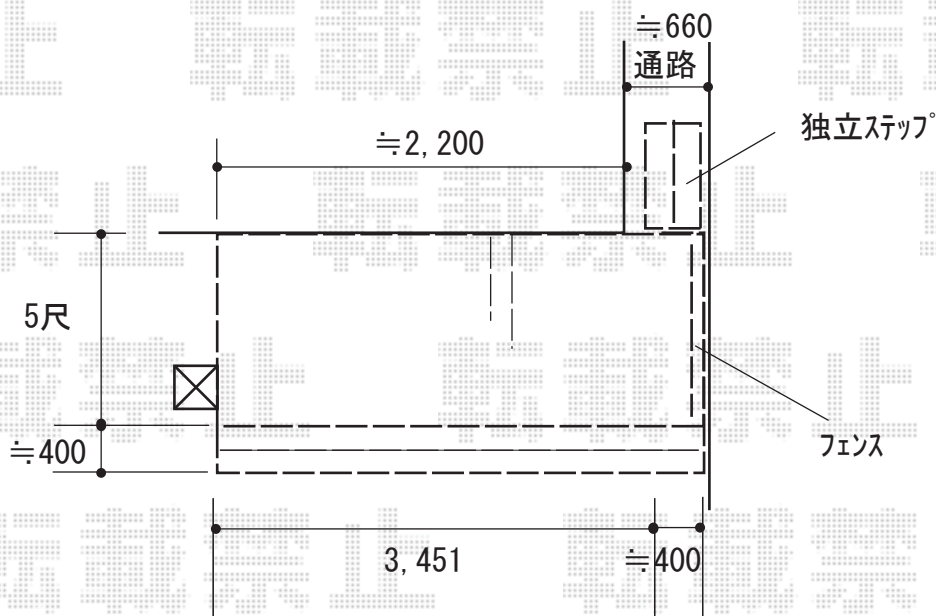

ウッドデッキ 施工概略図

YKK AP リウッドデッキ 200
 間口= 3,851mm 出幅= 5尺(1,520mm) 色： ウォームグレー
 床板： 縦貼り 幕板： 標準幕板
 束柱： Sタイプ(550mm) (色：カームブラック)

YKK AP リウッドデッキ200 段床セット 正面段床1段
 間口= 3,851mm
 色： ウォームグレー/束柱色：カームブラック

YKK AP 独立式リウッドステップ2型×1セット
 色： ウォームグレー/束柱色：カームブラック

YKK AP リウッドデッキフェンス1型<井桁格子>
 本体： T80/12用×1枚 端柱： T80×2本
 色： ウォームグレー

【イメージ図】

※イメージ図に独立ステップは含まれていません

2019-5-605637

担当者

木附