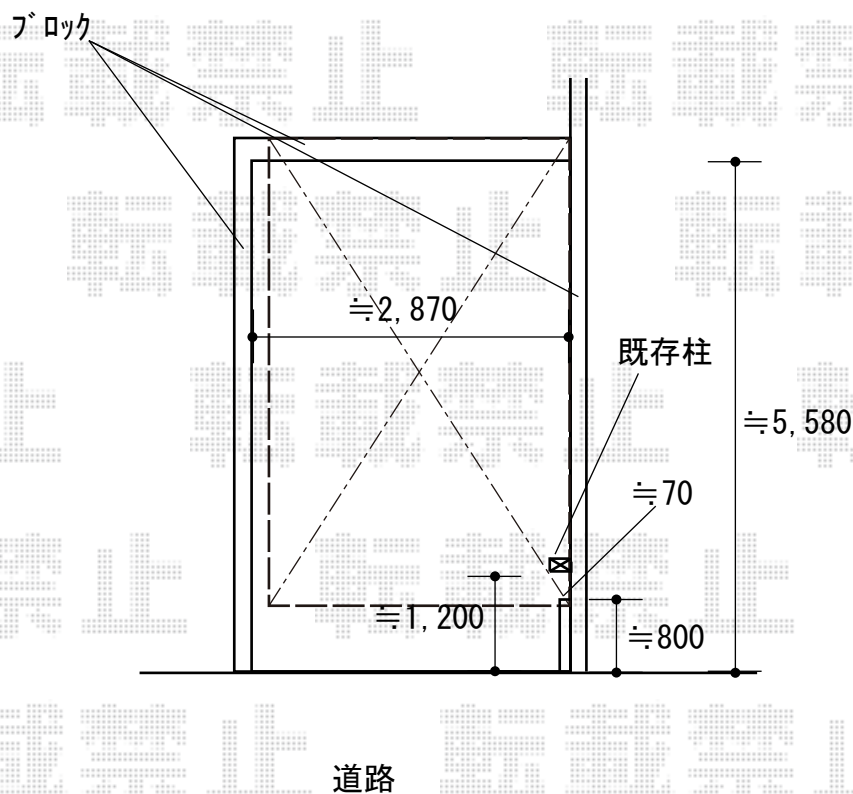

# カーポート 施工概略図

YKK AP レイナポートグラン 積雪～20cm対応  
幅= 2,700mm  
奥行= 5,052mm  
色： ホワイト  
屋根材： ポリカーボネート（スモークブラウン）  
柱仕様： ハイルフ柱仕様（有効高 約2,350mm）

2019-5-605664

担当者

新西