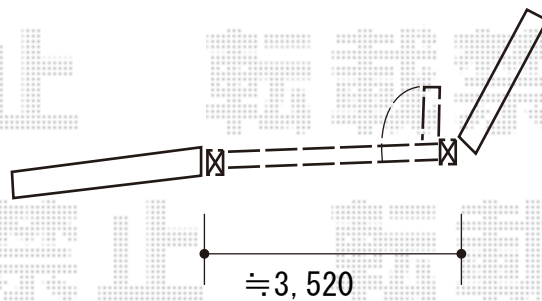

伸縮門扉 施工概略図

Value Select トリップゲート RA型 ノンレール 片開き 35S
開口幅= 3,472mm
全幅= 3,572mm
たたみ幅= 371mm
高さ= 1,182mm
色： ブラック
キャスター数： 2箇所
落棒数： 2本

2019-5-605670

担当者

山崎