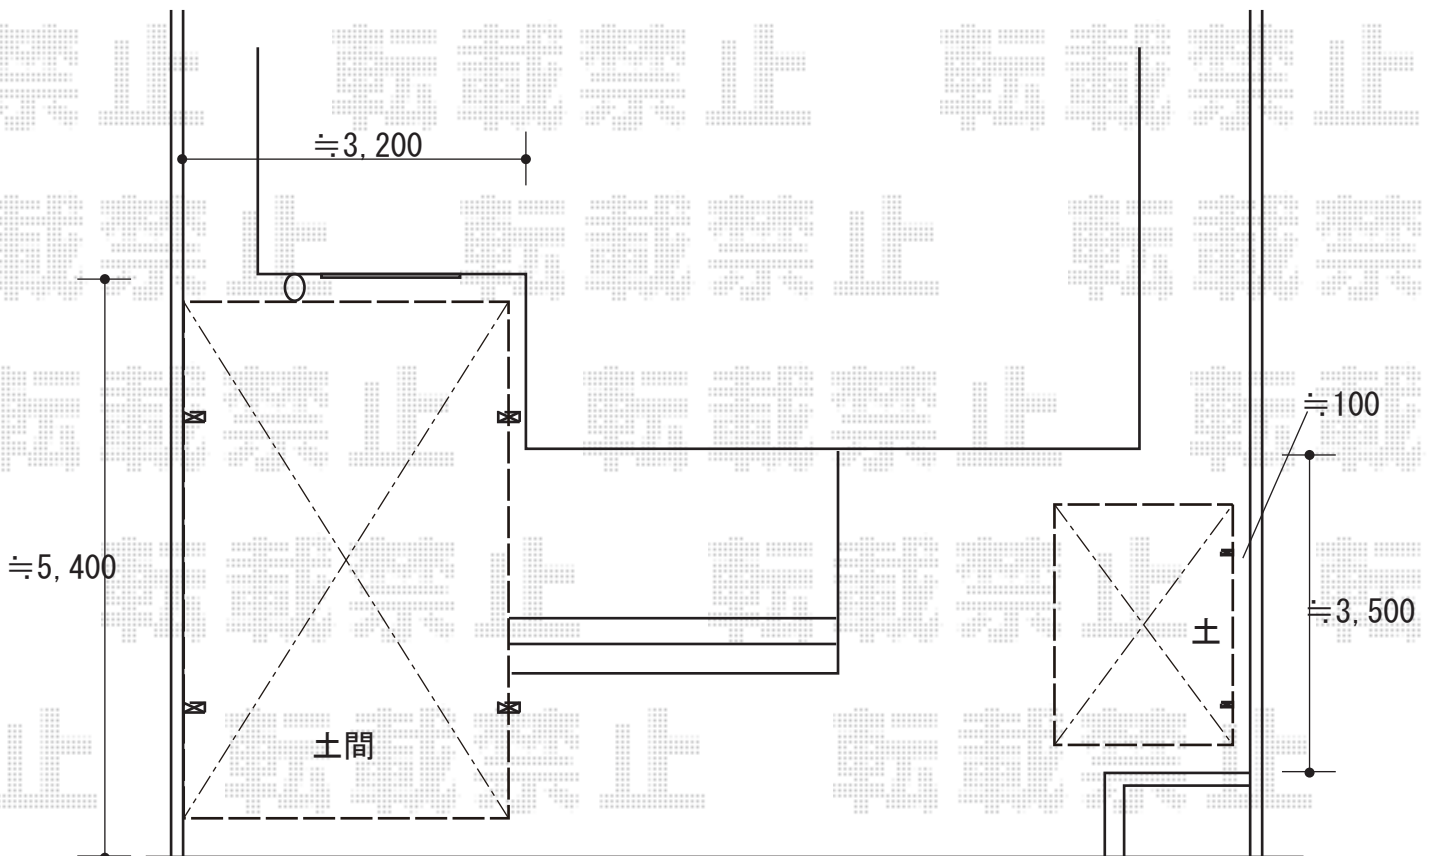

カーポート/サイクルポート 施工概略図

LIXIL ネスカF (フラットスタイル) 積雪~20cm対応

幅= 2,992mm

奥行= 5,028mm

色: ナチュラルシルバー

屋根材: 熱線吸収ポリカーボネート (クリアマットS・すりガラス調)

柱仕様: ロング柱25仕様 (有効高 約2,500mm)

LIXIL ネスカF 着脱式サポート 2本入 ロング柱 (H25用) ×1セット

色: ナチュラルシルバー

道路

既存植栽撤去  
別途処分お願い致します

LIXIL ネスカFミニ (フラットスタイル) 積雪~20cm対応

幅= 1,796mm

奥行= 2,205mm (3台~5台用)

色: ナチュラルシルバー

屋根材: 熱線吸収ポリカーボネート (クリアマットS・すりガラス調)

柱仕様: 標準柱仕様 (有効高 約1,900mm)

2019-5-605671

担当者

伊野