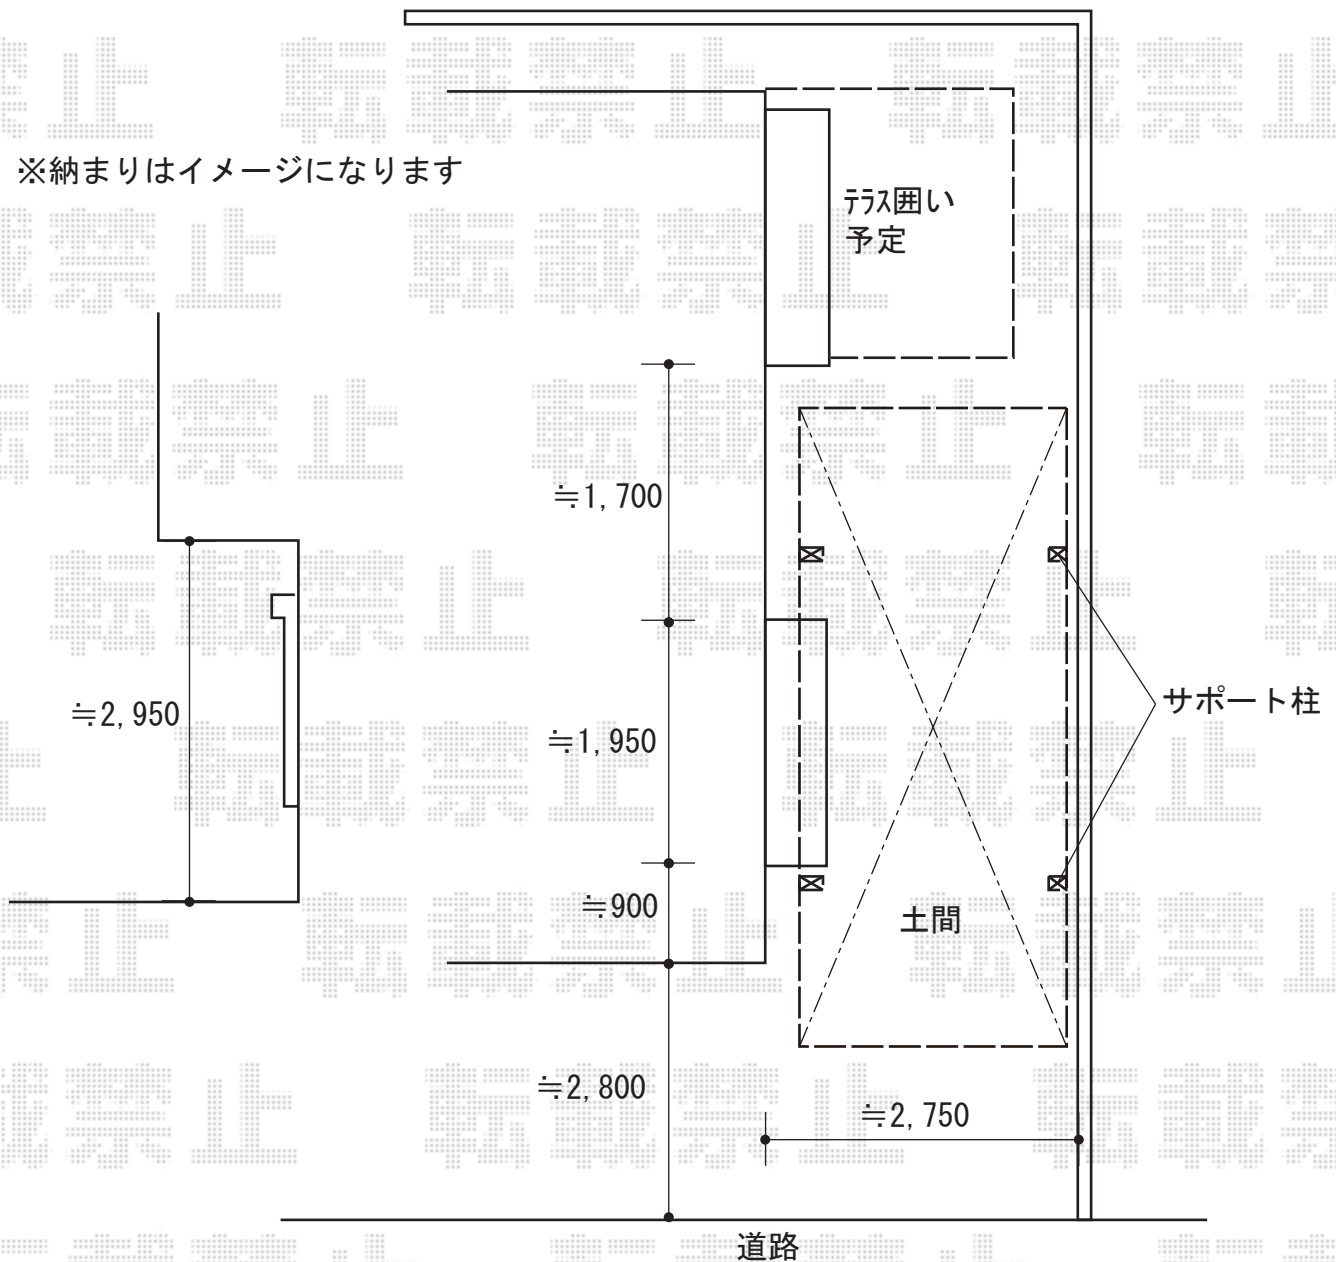

カーポート 施工概略図

YKK AP レイナポートREグラン 前下がり 積雪～20cm対応  
 幅= 2,417mm 奥行= 5,052mm 色：【仮】カームブラック  
 屋根材：【仮】熱線遮断ポリカーボネート(クリアマット)  
 柱仕様：標準柱仕様(有効高 約2,000mm)

YKK AP レイナポートREグラン 着脱式サポート(屋根ふき材補強部品入り)  
 標準・ハイルーフ兼用 2本入り(8個入り)×1セット  
 色：サポート柱/【仮】カームブラック 屋根ふき材補強部品/カームブラック\*1色のみ

YKK AP レイナポートREグラン 柱カバー 小 2枚入り×1セット  
 色：カームブラック\*1色のみ

※納まりはイメージになります

2019-5-605706

担当者

木挽