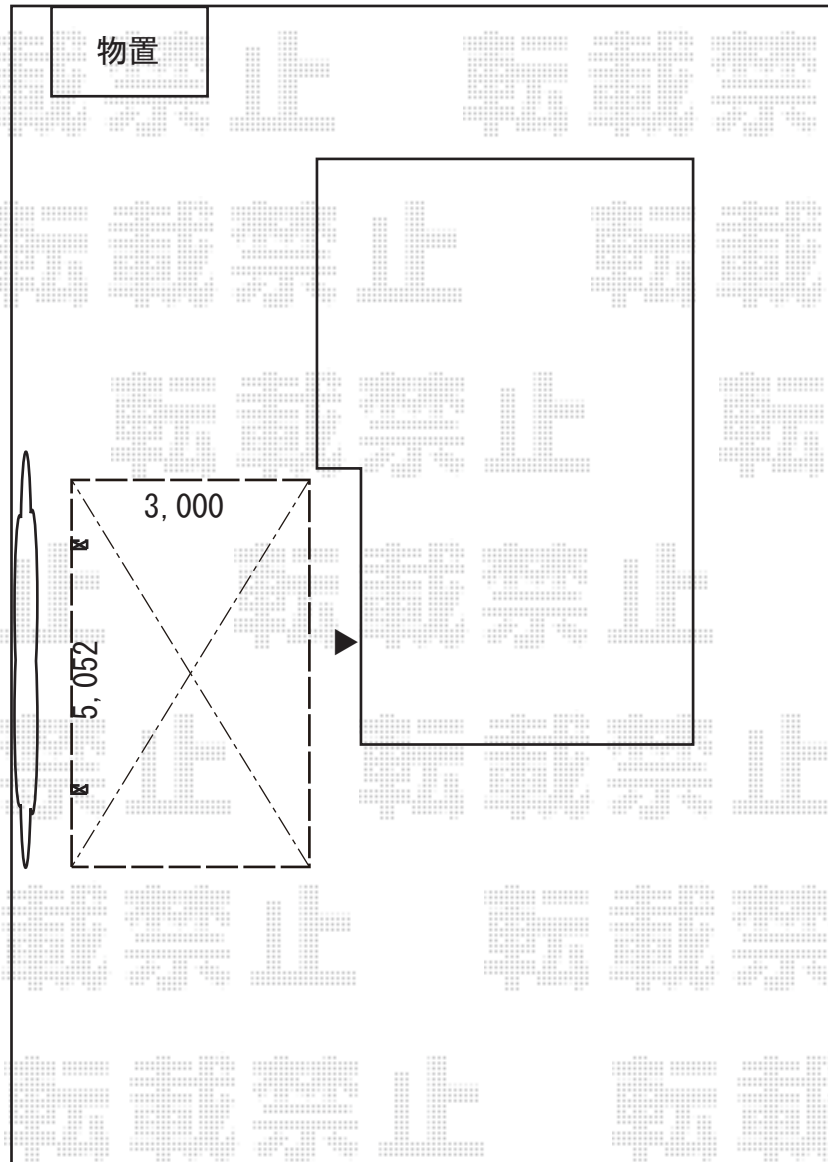

カーポート 施工概略図

YKK AP レイナポートグラン 積雪～20cm対応
幅= 3,000mm
奥行= 5,052mm
色： カームブラック
屋根材： 熱線遮断ポリカーボネート（アースブルーマット調）
柱仕様： 標準柱仕様（有効高 約2,000mm）

2019-5-605756

担当者 村上（公）