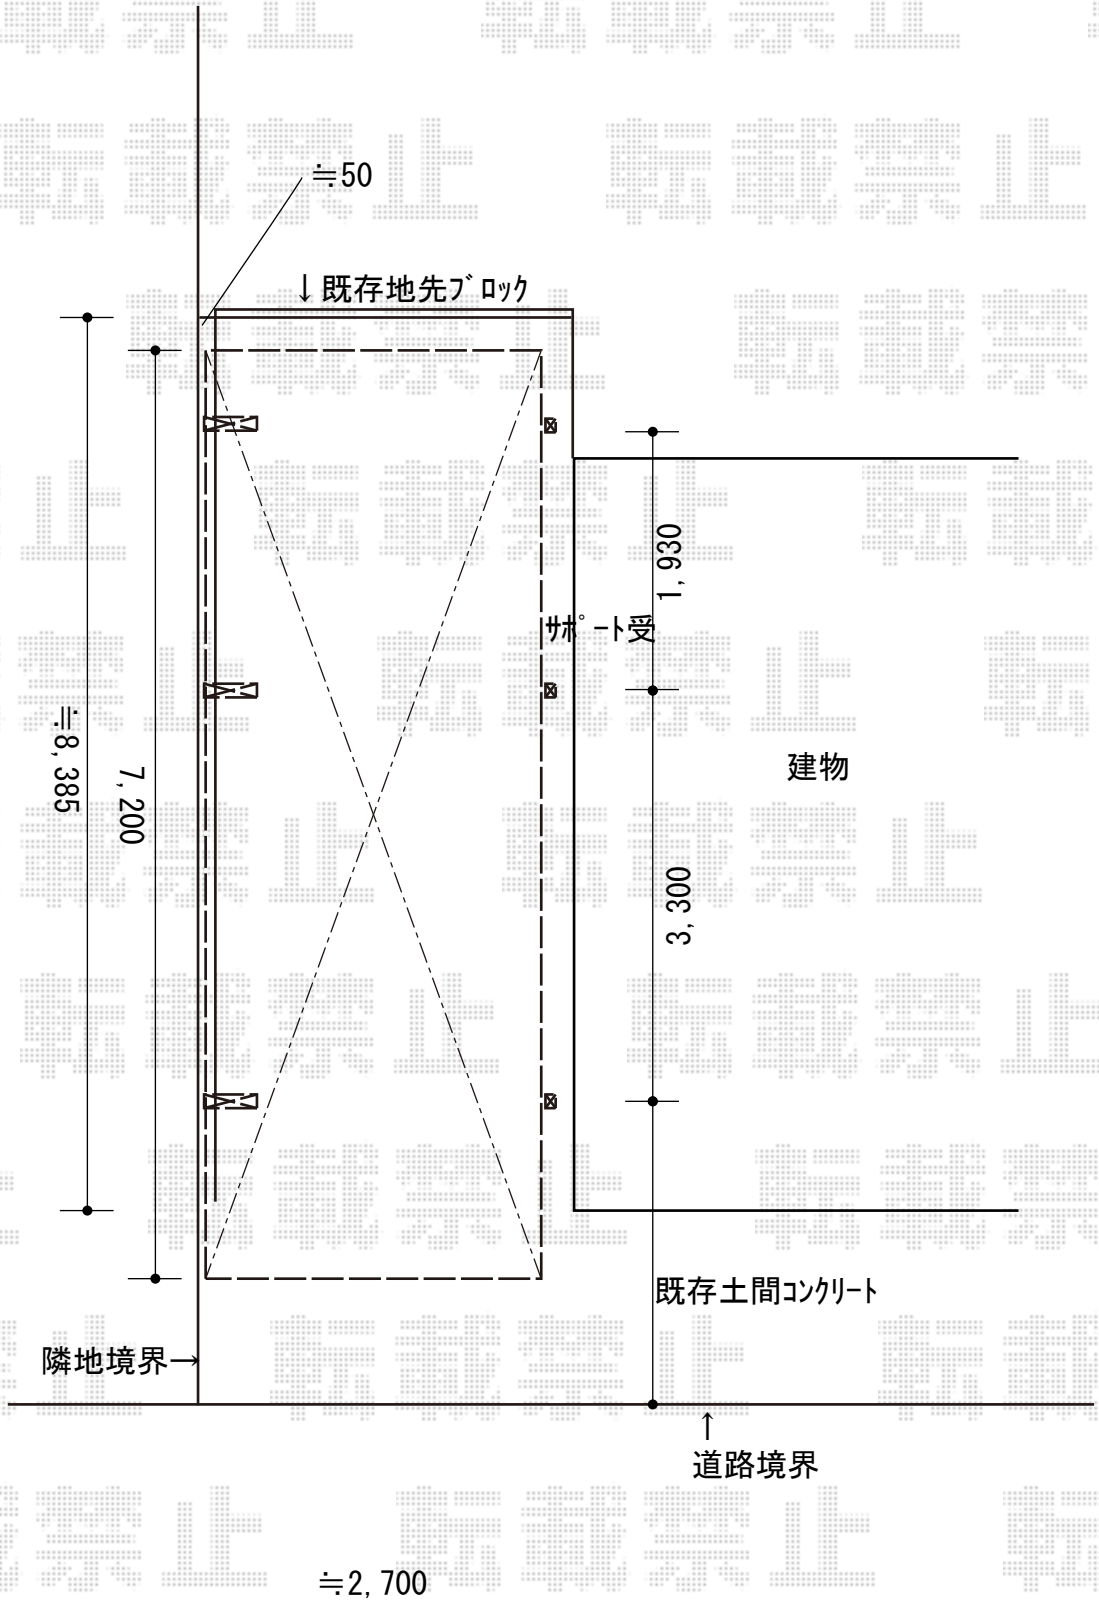

カーポート 施工概略図

YKK AP レイナポートグラン 延長 積雪~20cm対応  
幅= 2,400mm  
奥行= 7,200mm  
色： カームブラック  
屋根材： 熱線遮断ポリカーボネート（アースブルーマット調）  
柱仕様： 標準柱仕様（有効高 約2,000mm）

2019-5-605764	担当者	木挽
---------------	-----	----