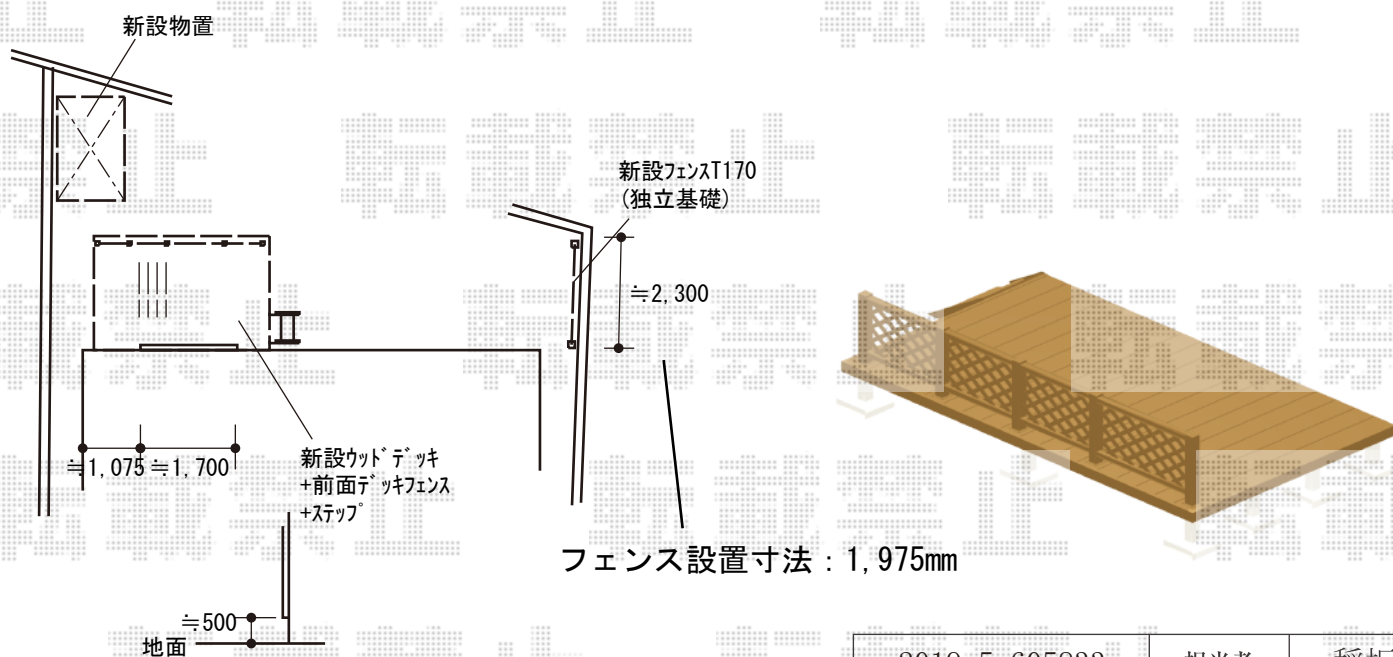

サンキン物置 エスケーエイト SK8-70 一般型 1800×1200×1940【ローズ色キャンペーン】

間口= 1,800mm

奥行= 1,200mm

高さ= 1,940mm

色 : ローズ

屋根タイプ : 標準型

耐荷重タイプ : 一般型

棚タイプ : 【仮】棚なしタイプ

数量 : 1台

Value Select マージウッドデッキ

間口= 2.0間 (3,651mm)

出幅= 7尺 (2,120mm)

色 : ナチュラル

床板 : 縦貼り

幕板 : 標準幕板

束柱 : Sタイプ (550mm) (色 : ノーブルステン)

Value Select マージウッドデッキ ステップ Sタイプ (2段) ×1セット

色 : ナチュラル

Value Select マージウッドデッキ ラティスデッキフェンス

本体1枚 (W×H) = 08用/T80 (745mm×700mm) × 3枚 10用/T80 (945mm×700mm) × 1枚

中柱 : T80×3本

端柱 : T80×2本

色 : ナチュラル

2019-5-605833