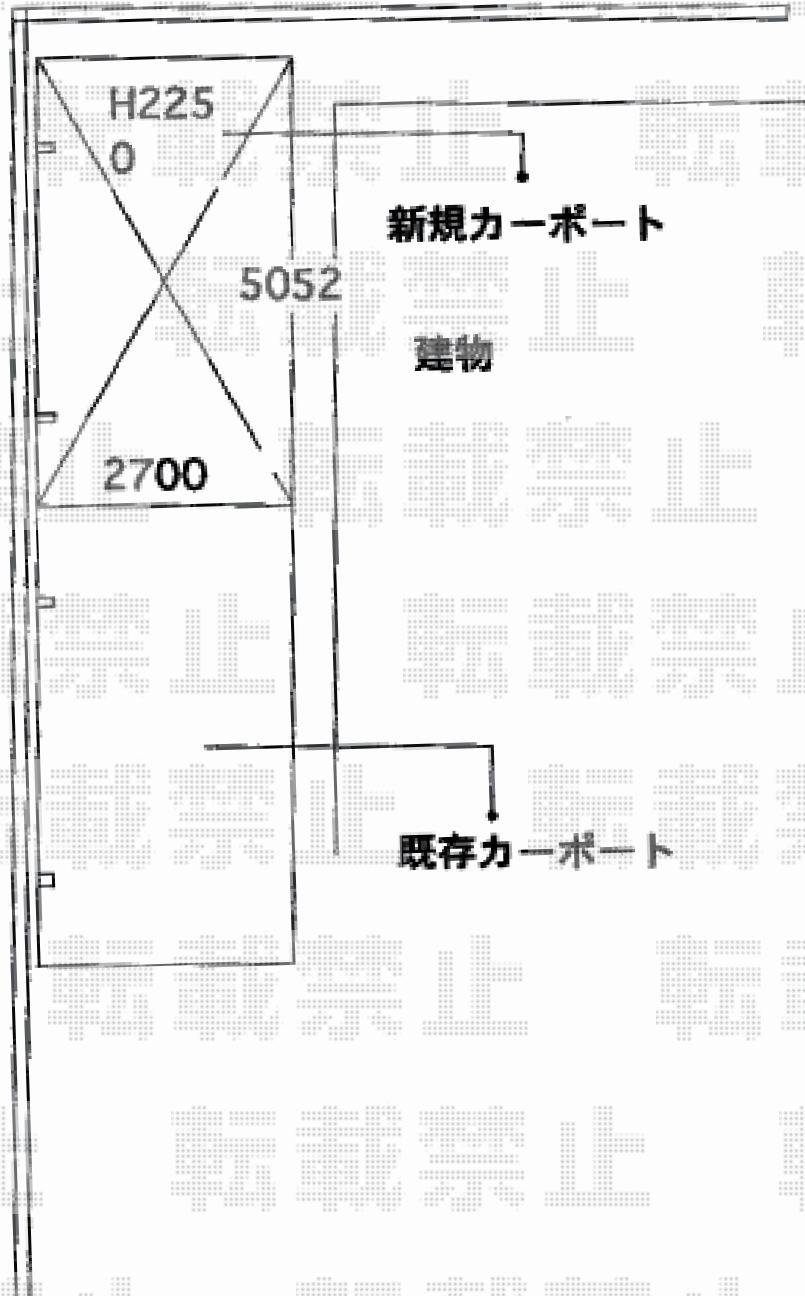

カーポート 施工概略図

Value Select プレシオスポート 積雪～20cm対応
幅= 2,700mm
奥行= 5,052mm
色： チャコールブラック
屋根材： 熱線遮断ポリカーボネート（スカイブルーマット調）
柱仕様： ハイーフ柱仕様（有効高 約2,250mm）

2019-5-605877

担当者

新西