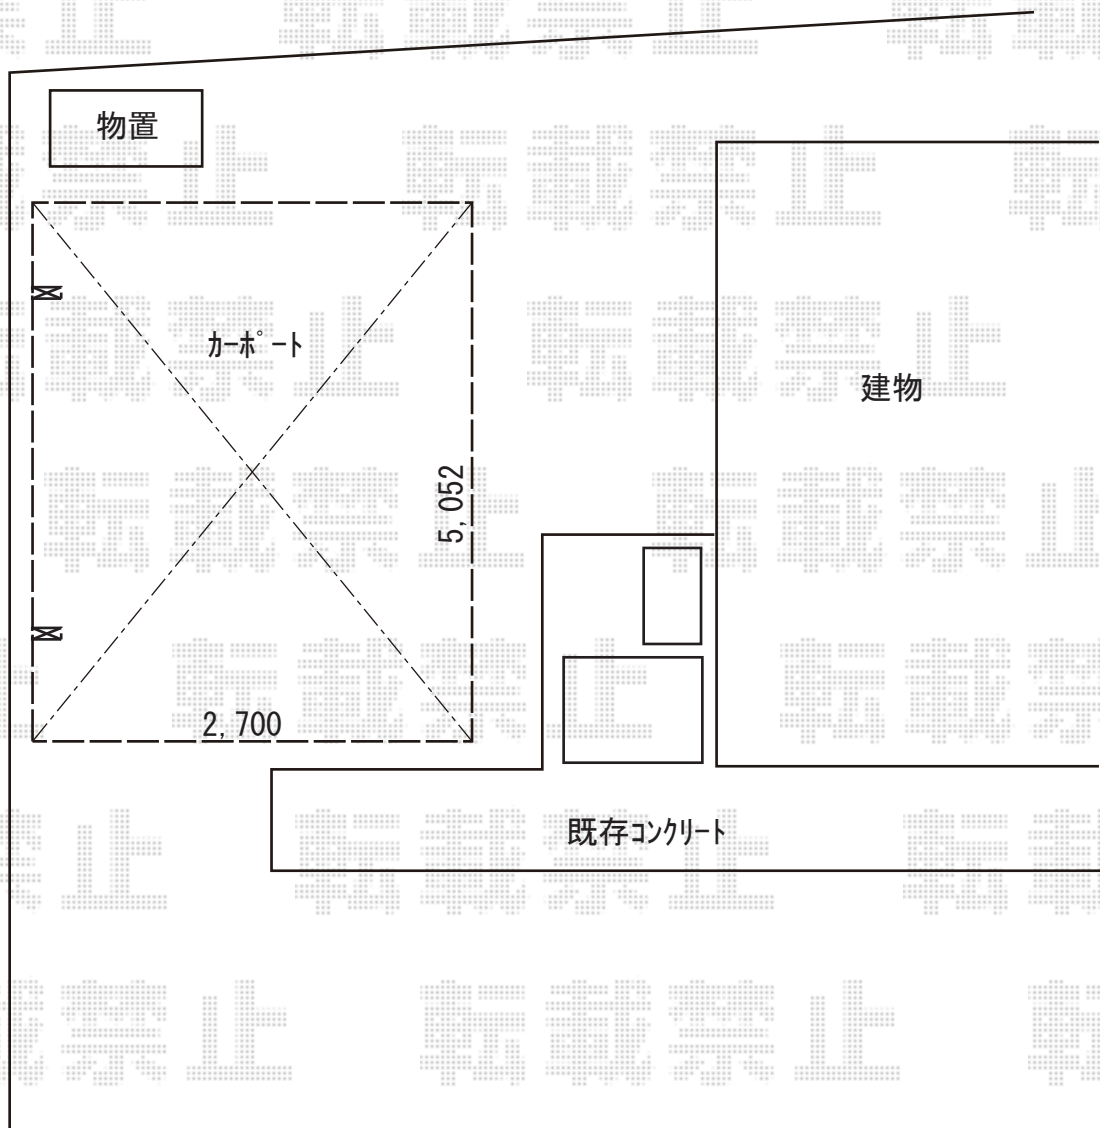

カーポート・物置 施工概略図

YKK AP レイナポートグラン 積雪～20cm対応  
幅= 2,700mm  
奥行= 5,052mm  
色： プラチナステン  
屋根材： 熱線遮断ポリカーボネート（クリアマット）  
柱仕様： ハイルーフ柱仕様（有効高 約2,350mm）

イナバ物置 シンプリィー 一般型 1940×905×1903  
間口= 1,940mm  
奥行= 905mm  
高さ= 1,903mm  
色： プレミアムグレー  
屋根タイプ： 標準型  
耐荷重タイプ： 一般型  
棚タイプ： 全面棚タイプ  
数量： 1台