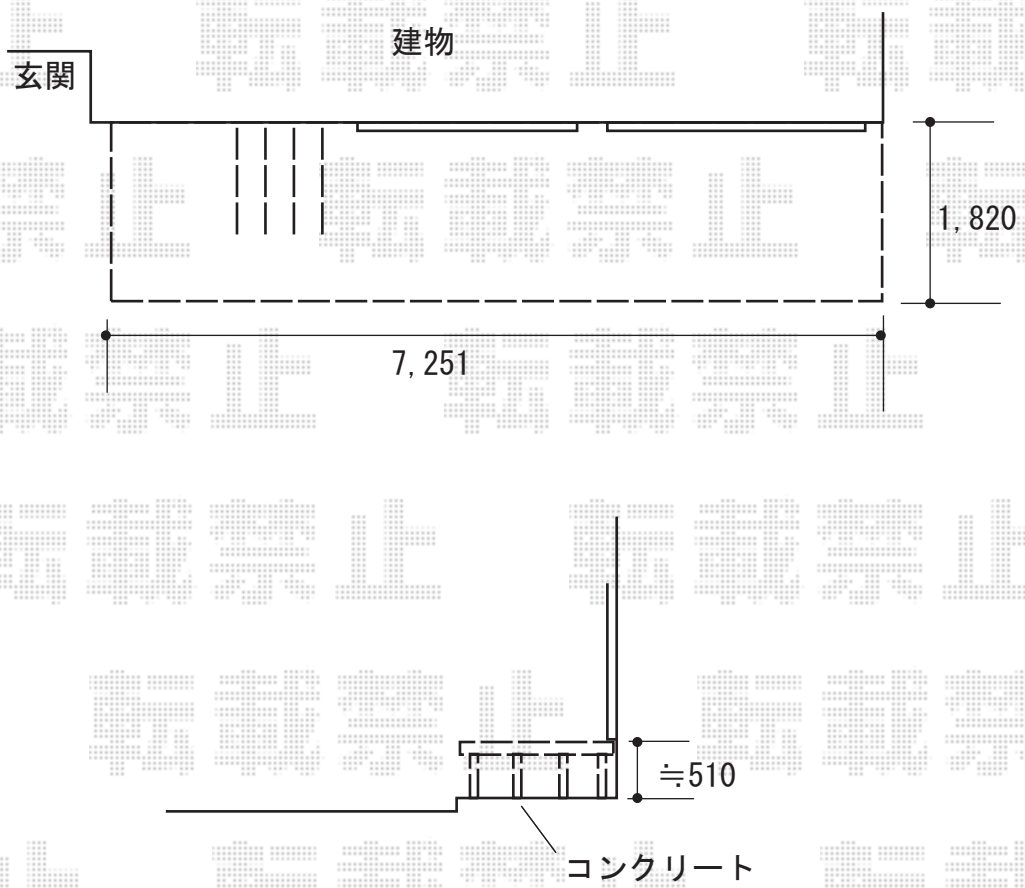

ウッドデッキ 施工概略図

YKK AP リウッドデッキ 200
間口= 4.0間(7,251mm)
出幅= 6尺(1,820mm)
色： ナチュラルブラウン
床板： 縦貼り
幕板： 標準幕板
束柱： Tタイプ(400~550mm) (色： プラチナステン)

2019-5-605933	担当者	木附
---------------	-----	----