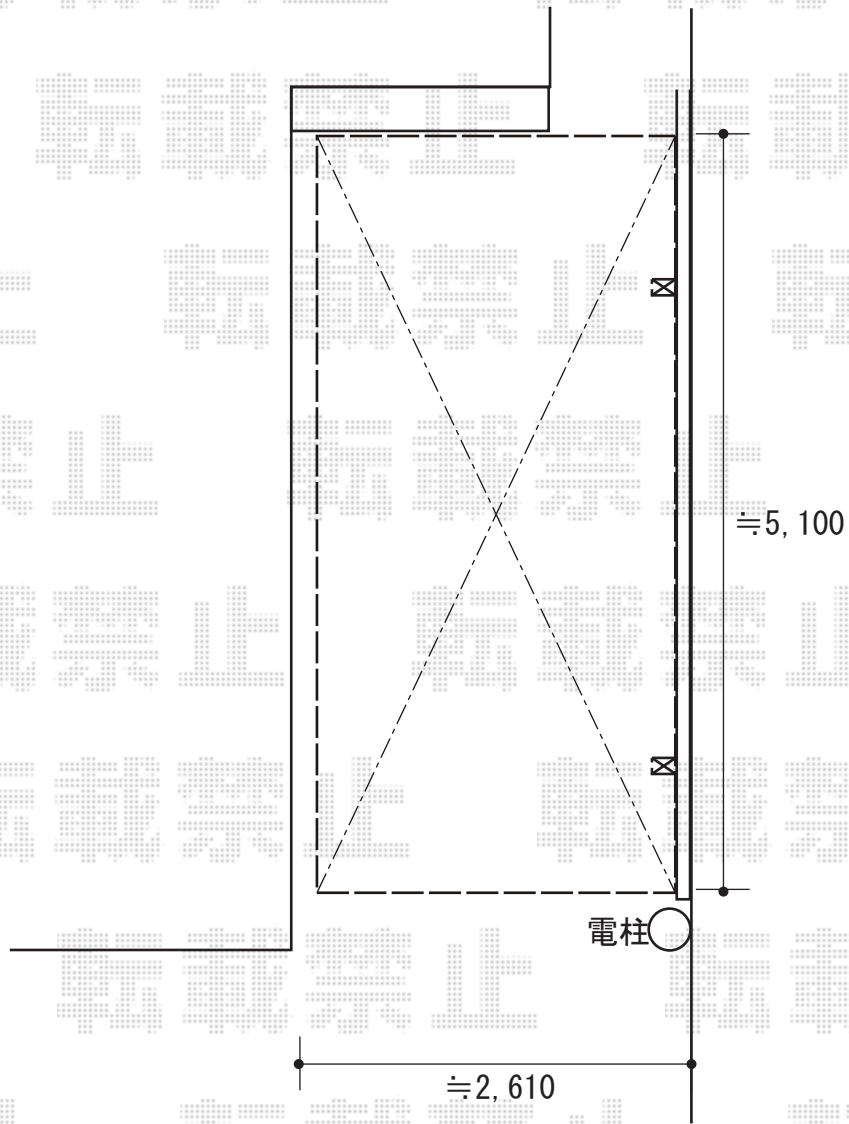

# カーポート 施工概略図

YKK AP レイナポートグラン 積雪~20cm対応  
幅= 2,400mm  
奥行= 5,052mm  
色： プラチナステン  
屋根材： ポリカーボネート（トーマイマット）  
柱仕様： 標準柱仕様（有効高 約2,000mm）

YKK AP レイナポートグラン 水平式物干し 標準用  
色： プラチナステン  
入り数： 2本入り×1セット

2019-5-605940