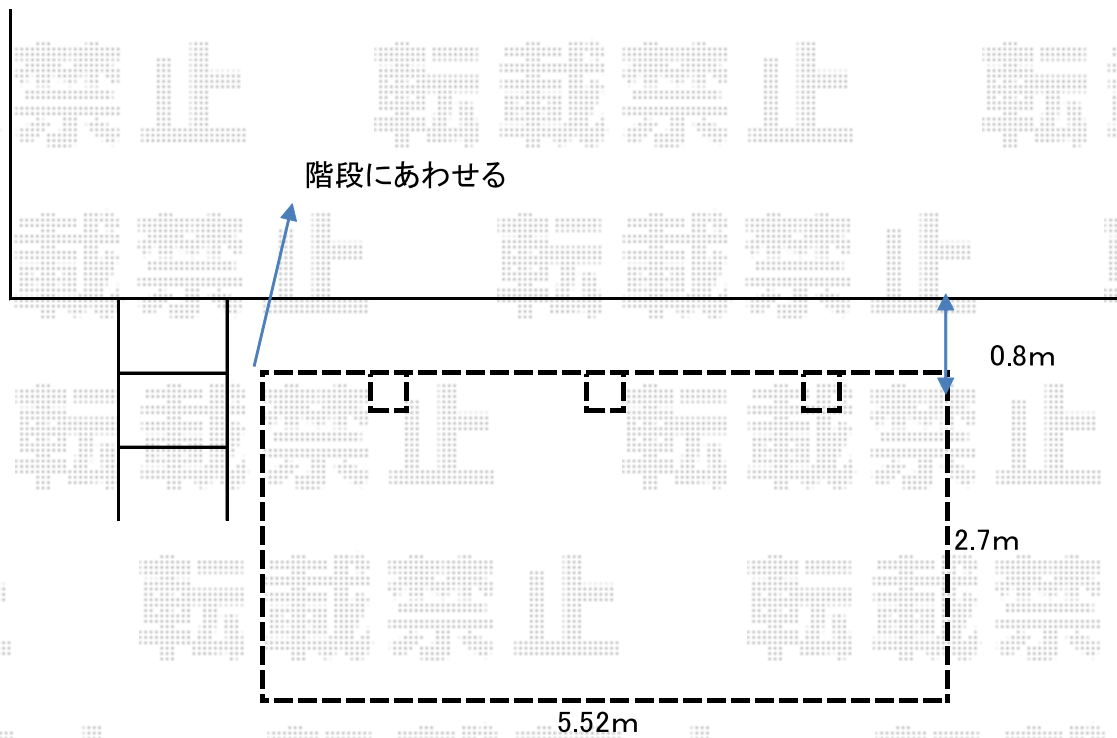

カーポート 施工概略図

YKK AP レイナポートグラン50 積雪～50cm対応
幅= 2,700mm
奥行= 5,052mm
色： プラチナステン
屋根材： 熱線遮断ポリカーボネート(クリアマット)
柱仕様： 標準柱仕様 (有効高 約2,000mm)

建物

2019-5-606134

担当者

新西