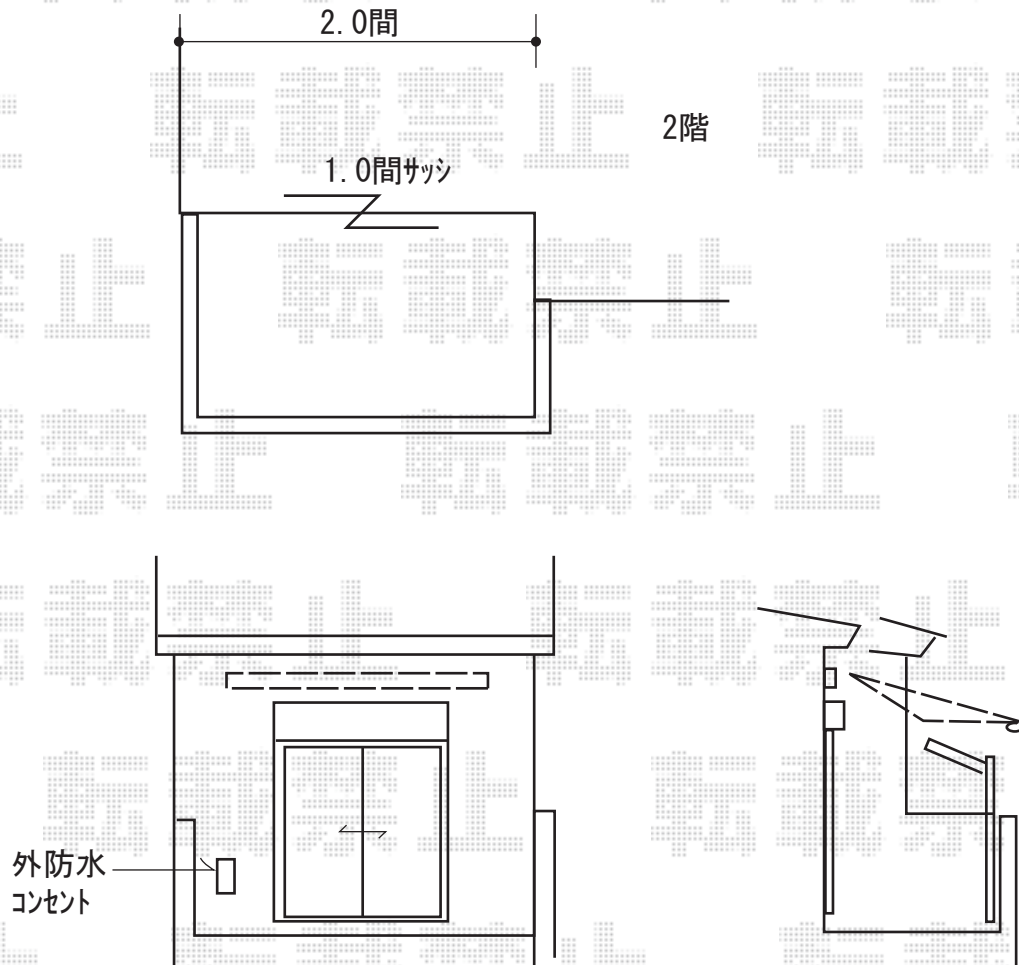

オーニング 施工概略図

LIXIL(トステム) 彩風 あやかぜ S型 電動式
間口= 関東間1.5間 (2,730mm)
出幅= 2,000mm
本体色: シャイングレー
キャンバス色: 熱線遮断アクア (ブリティッシュグリーンBS)
駆動: 電動式/外観左駆動 スイッチ: 電動リモコン式
追加部材: ベースプレート部材一式

2019-5-606299

担当者

酒井