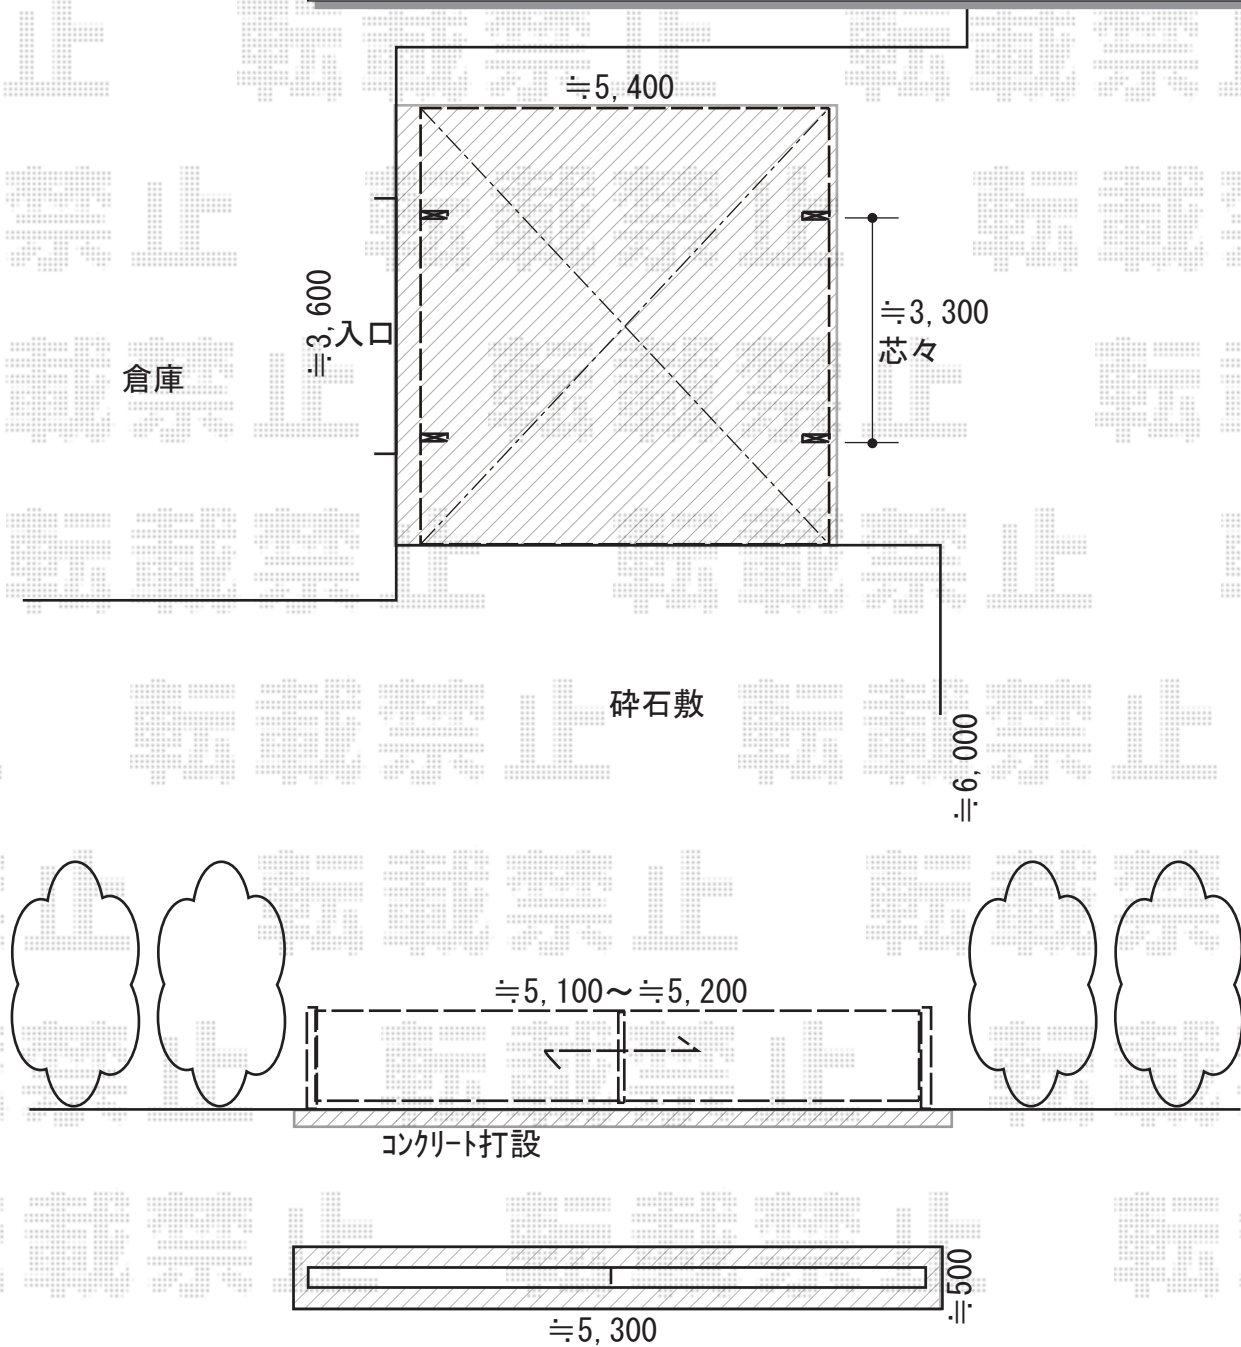

カーポート
カーゲート 施工概略図

YKK AP レイナツインポートグラン 積雪~20cm対応
幅= 5,392mm 奥行= 5,768mm 色: ブラウン
屋根材: 熱線遮断ポリカーボネート
(色: (アースブルーマット調))
柱仕様: 標準柱仕様 (有効高 約2,000mm)

Value Select トリップゲート RA型 ノンレール 両開き 54W (27S+27M)
開口幅= 5,247mm 全幅= 5,347mm たたみ幅= 299×2mm
高さ= 1,182mm 色: ダークブロンズ
キャスター数: 4箇所 落棒数: 2本