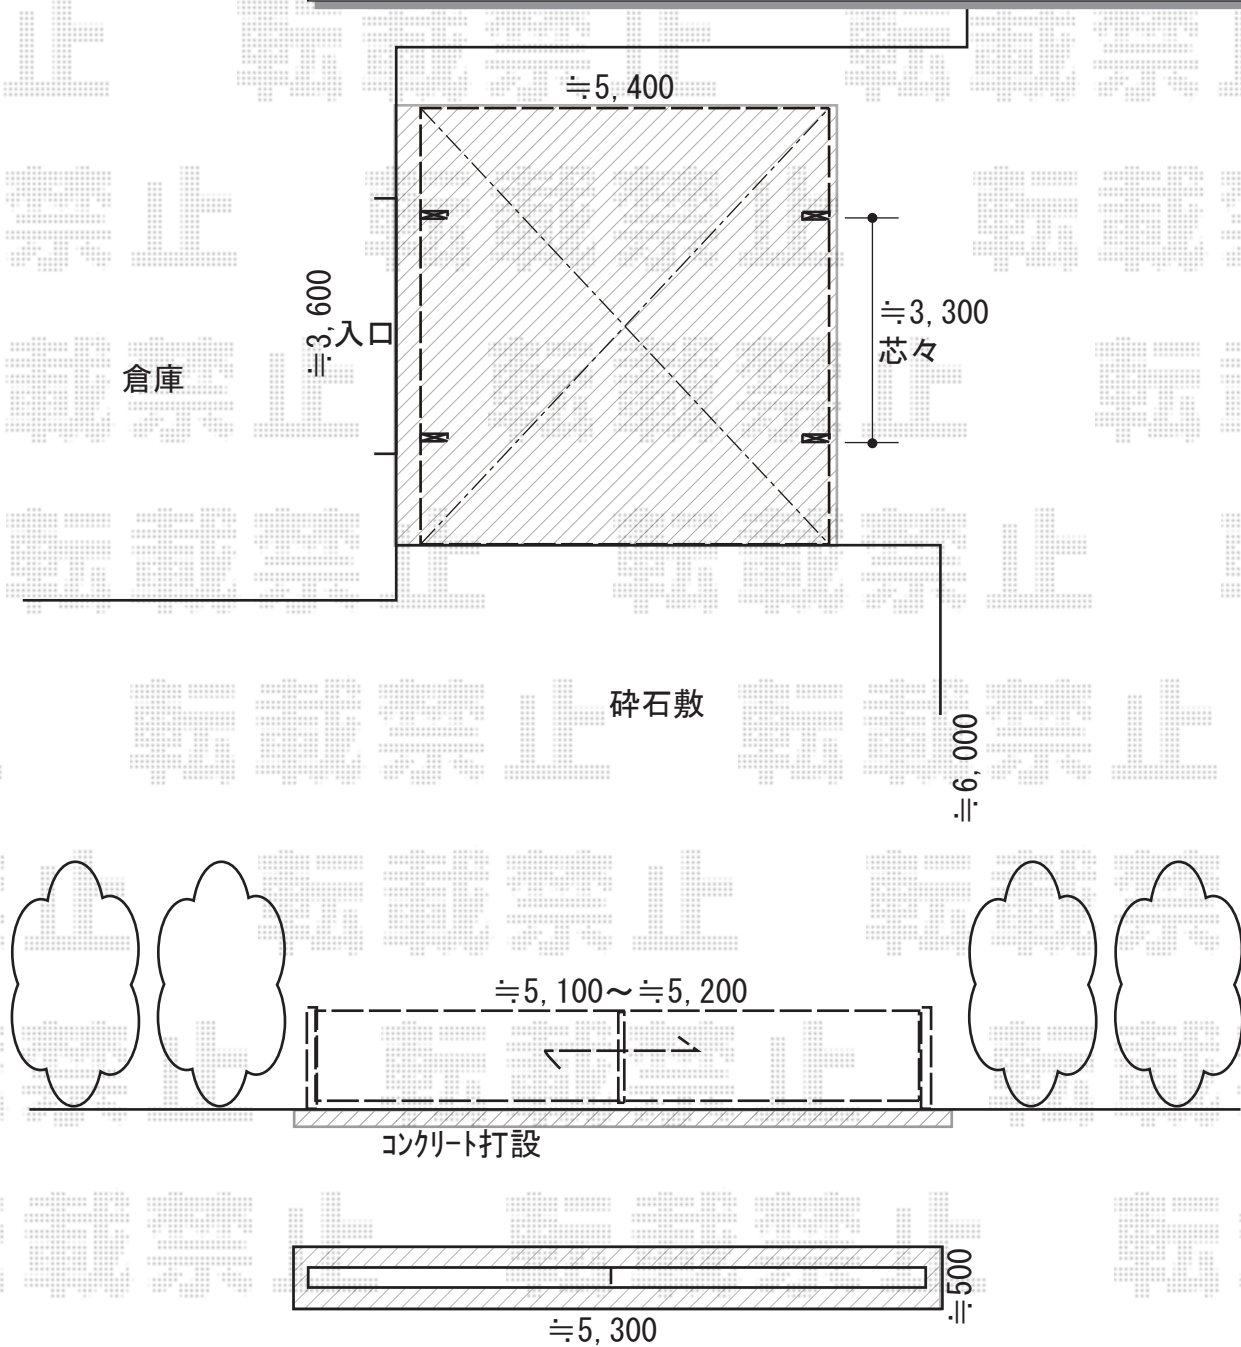

カーポート  
カーゲート 施工概略図

YKK AP レイナツインポートグラン 積雪~20cm対応  
幅= 5,392mm 奥行= 5,768mm 色: ブラウン  
屋根材: 熱線遮断ポリカーボネート  
(色: (アースブルーマット調))  
柱仕様: 標準柱仕様 (有効高 約2,000mm)

Value Select トリップゲート RA型 ノンレール 両開き 54W (27S+27M)  
開口幅= 5,247mm 全幅= 5,347mm たたみ幅= 299×2mm  
高さ= 1,182mm 色: ダークブロンズ  
キャスター数: 4箇所 落棒数: 2本