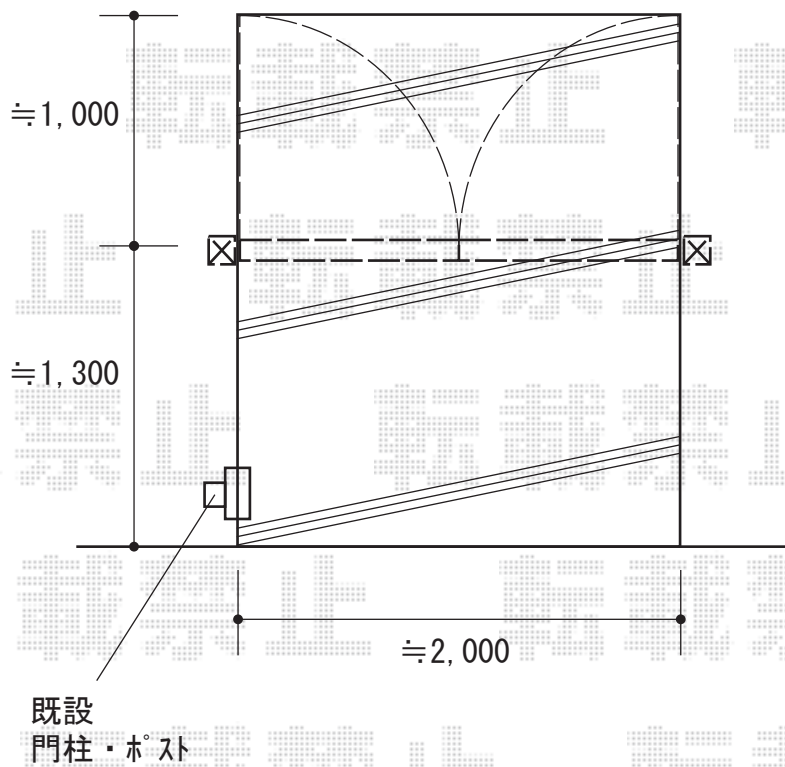

門扉施工概略図

LIXIL (TOEX) ライシス門扉 5型 横目隠し 両開き 柱使用
扉幅 = 1000+1000mm
扉高 = 1,400mm
色 : ブラック
錠 : シリンダーRD錠 (錠色 : ブラック)
開き : 内開き

2019-5-606373

担当者

内田