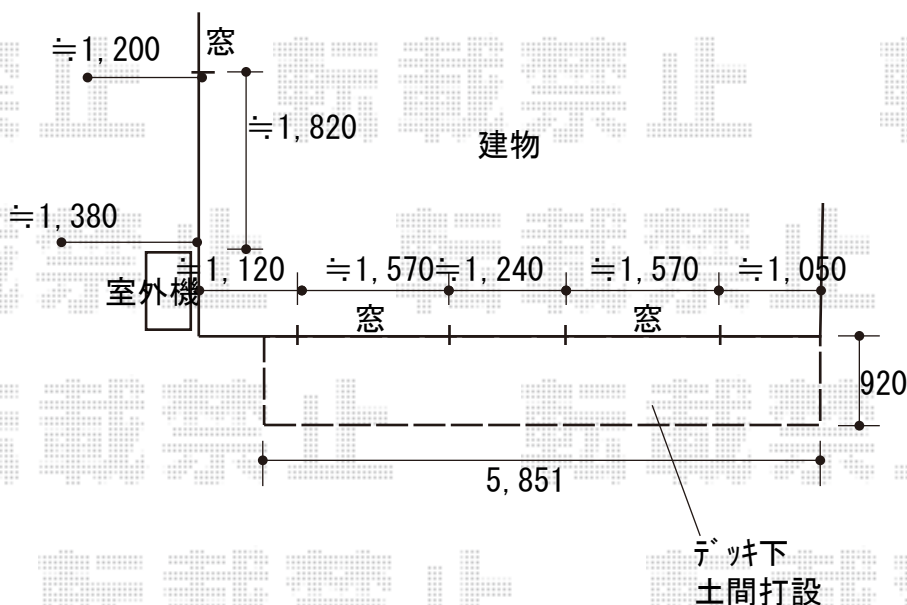

ウッドデッキ 施工概略図

YKK AP リウッドデッキ 200
間口= 5,851mm
出幅= 3尺 (920mm)
色： ナチュラルブラウン
床板： 縦貼り
幕板： 標準幕板
束柱： Tタイプ (400~550mm) (色： プラチナステン)

| | | |
|---------------|-----|----|
| 2019-5-606395 | 担当者 | 木附 |
|---------------|-----|----|