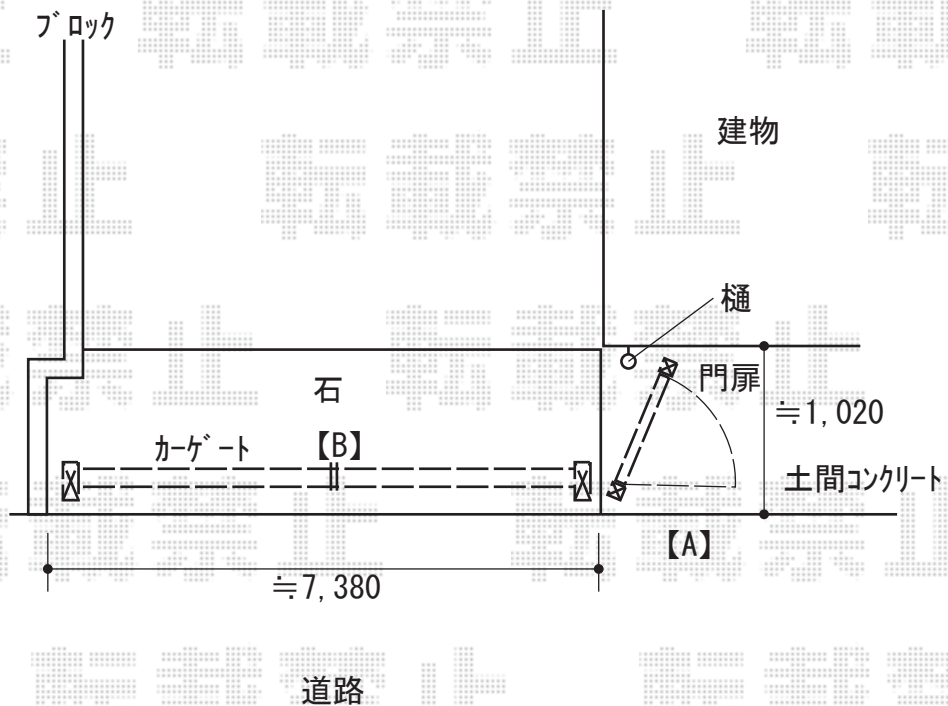

開口幅 = 7,579mm

全幅 = 7,715mm

たたみ幅 = 643+629mm

高さ = 1,250mm

色 : シヤイングレー

キャスター数 : 6箇所

落棒数 : 6本

2019-5-606410